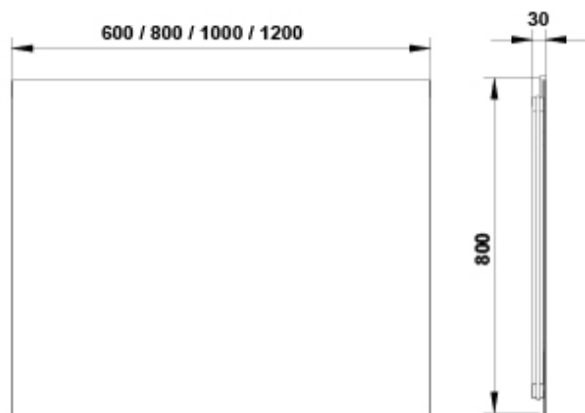

ARTÍCULOS

Ref.	Producto/Conjunto	Medidas	€/u
3850800	Espejo	100 x 80 cm	282,0 €

INFORMACIÓN DE PRODUCTO

Características

Espejo Kuadrat 100x80 cm. Posibilidad de borde decorativo. Iluminación Led integrada. Temperatura de color 4000°K. Cristal 4 mm. Profundidad 2,5 mm.

DIBUJOS TÉCNICOS

DESCARGAS

2D

-  1.2 MB [↓ Espejo 100x80 cm. - Técnico \(.AI\)](#)
-  48.81 KB [↓ Espejo 100x80 cm. - Técnico \(.DWG\)](#)
-  424.42 KB [↓ Espejo 100x80 cm. - Técnico \(.DXF\)](#)
-  390.25 KB [↓ Espejo 100x80 cm. - Técnico \(.PDF\)](#)