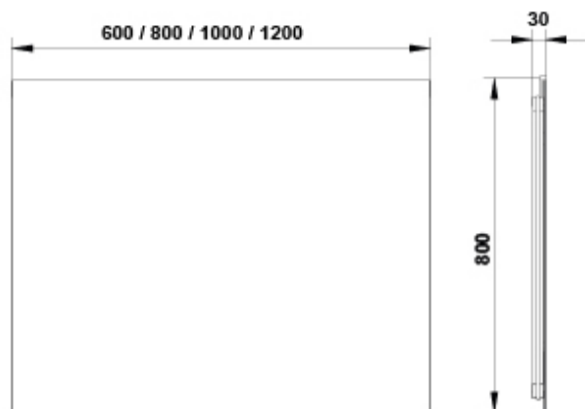

DESCARGAS

2D

- 1.2 MB [↓ Espejo 100x80 cm. - Técnico (.AI)](#)
- 48.81 KB [↓ Espejo 100x80 cm. - Técnico (.DWG)](#)
- 424.42 KB [↓ Espejo 100x80 cm. - Técnico (.DXF)](#)
- 390.25 KB [↓ Espejo 100x80 cm. - Técnico (.PDF)](#)