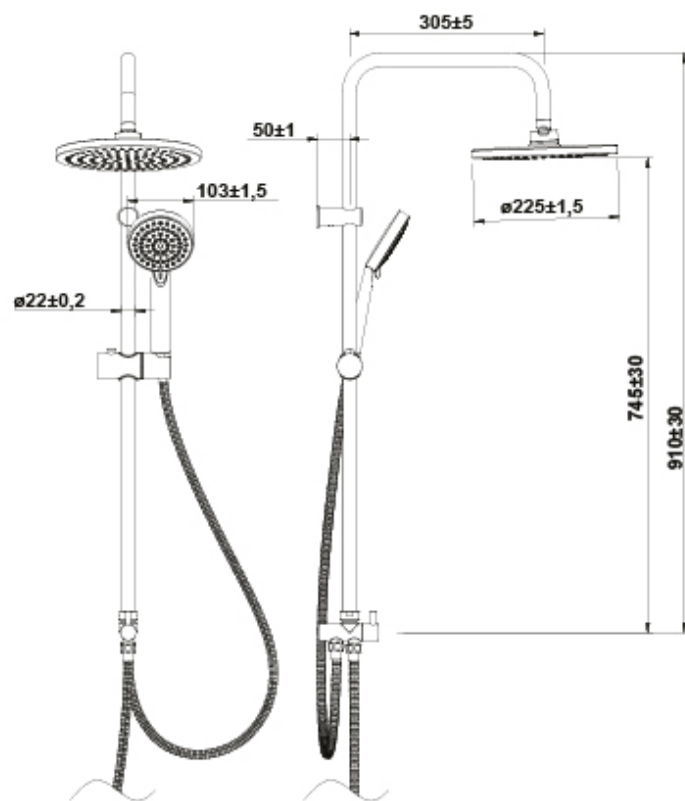

DUCHAS DE MANO SETS Y KITS

Sistema de ducha conectable

REF: 48345

Barra de ducha extensible con equipo de ducha

PVP: 100,0 €

REF. 48345

COLORES / ACABADOS

00
Cromo
do

ARTÍCULOS

Ref.	Producto/Conjunto	€/u
48345	Sistema de ducha conectable	100,0 €

INFORMACIÓN DE PRODUCTO

Características

Sistema de ducha conectable.
Barra de ducha extensible 16 cm. Equipo de ducha:
- Rociador de Ø 22,5 cm
- Flexo de 150 cm
- Ducha de mano de Ø 10 cm
- 3 funciones: Massage / Rain / Soft
- Soporte para ducha de mano
- Flexible de conexión de 50 cm
No incluye grifería

DIBUJOS TÉCNICOS

DESCARGAS

2D

-  1.1 MB [↓ Sistema de ducha conectable - Técnico \(.AI\)](#)
-  2.34 MB [↓ Sistema de ducha conectable - Técnico \(.DWG\)](#)
-  19.77 MB [↓ Sistema de ducha conectable - Técnico \(.DXF\)](#)
-  1.09 MB [↓ Sistema de ducha conectable - Técnico \(.PDF\)](#)