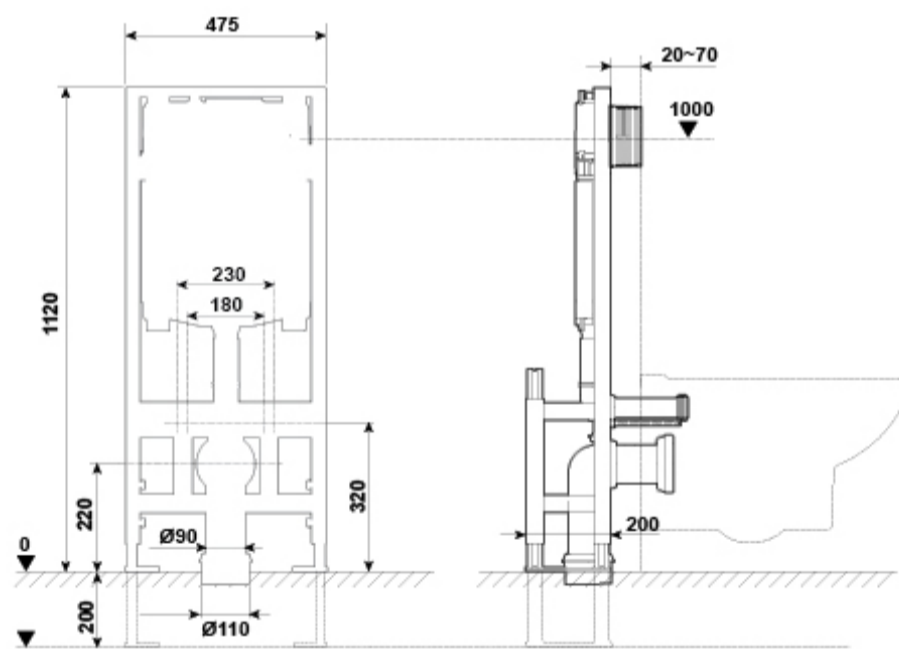

STREET SQUARE

WC Full Frame Eon Freestanding

REF: 55485

Sistema de instalación para inodoro suspendido autoportante.
Descarga 6/3 litros, 4,5/3 litros y 4/2 litros.
Profundidad mínima instalación 200 mm.

PVP: **305,0 €**

REF. 55485

COLORES / ACABADOS

00 Sin
color

ARTÍCULOS

Ref.	Producto/Conjunto	Medidas €/u
55485	WC Full Frame Eon Freestanding. Sistema de instalación para inodoro suspendido autoportante. Descarga 6/3 litros, 4,5/3 litros y 4/2 litros.	305,0 €
Componentes/Instalación		
5056301	Pulsador Doble descarga Eon3 Blanco	40,0 €
5056369	Pulsador Doble descarga Eon3 Cromo Brillo	48,5 €
5056370	Pulsador Doble descarga Eon3 Cromo Mate	48,5 €

SUGERENCIAS

INFORMACIÓN DE PRODUCTO

Características

WC Full Frame Eon Freestanding. Sistema de instalación para inodoro suspendido autoportante.
Descarga 6/3 litros, 4,5/3 litros y 4/2 litros.
Profundidad mínima instalación 200 mm. Sólo compatible con pulsadores Eon.

AMBIENTE

DIBUJOS TÉCNICOS

DESCARGAS

2D

-  1.46 MB [↓ WC Full Frame Eon Freestanding - Técnico \(.AI\)](#)
-  400.31 KB [↓ WC Full Frame Eon Freestanding - Técnico \(.DWG\)](#)
-  2.02 MB [↓ WC Full Frame Eon Freestanding - Técnico \(.DXF\)](#)
-  157.5 KB [↓ WC Full Frame Eon Freestanding - Técnico \(.PDF\)](#)