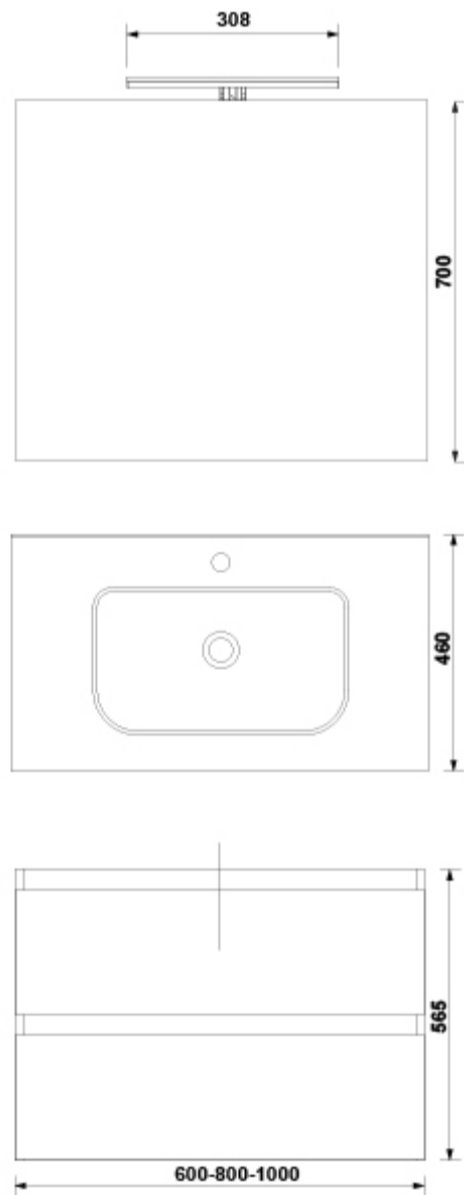

SUGERENCIAS

AMBIENTE

DIBUJOS TÉCNICOS

DESCARGAS

2D

-  357.15 KB  Pack Daily 2C 80 cm. - Técnico (.AI)
-  24.35 KB  Pack Daily 2C 80 cm. - Técnico (.DWG)
-  172.15 KB  Pack Daily 2C 80 cm. - Técnico (.DXF)
-  350.15 KB  Pack Daily 2C 80 cm. - Técnico (.PDF)