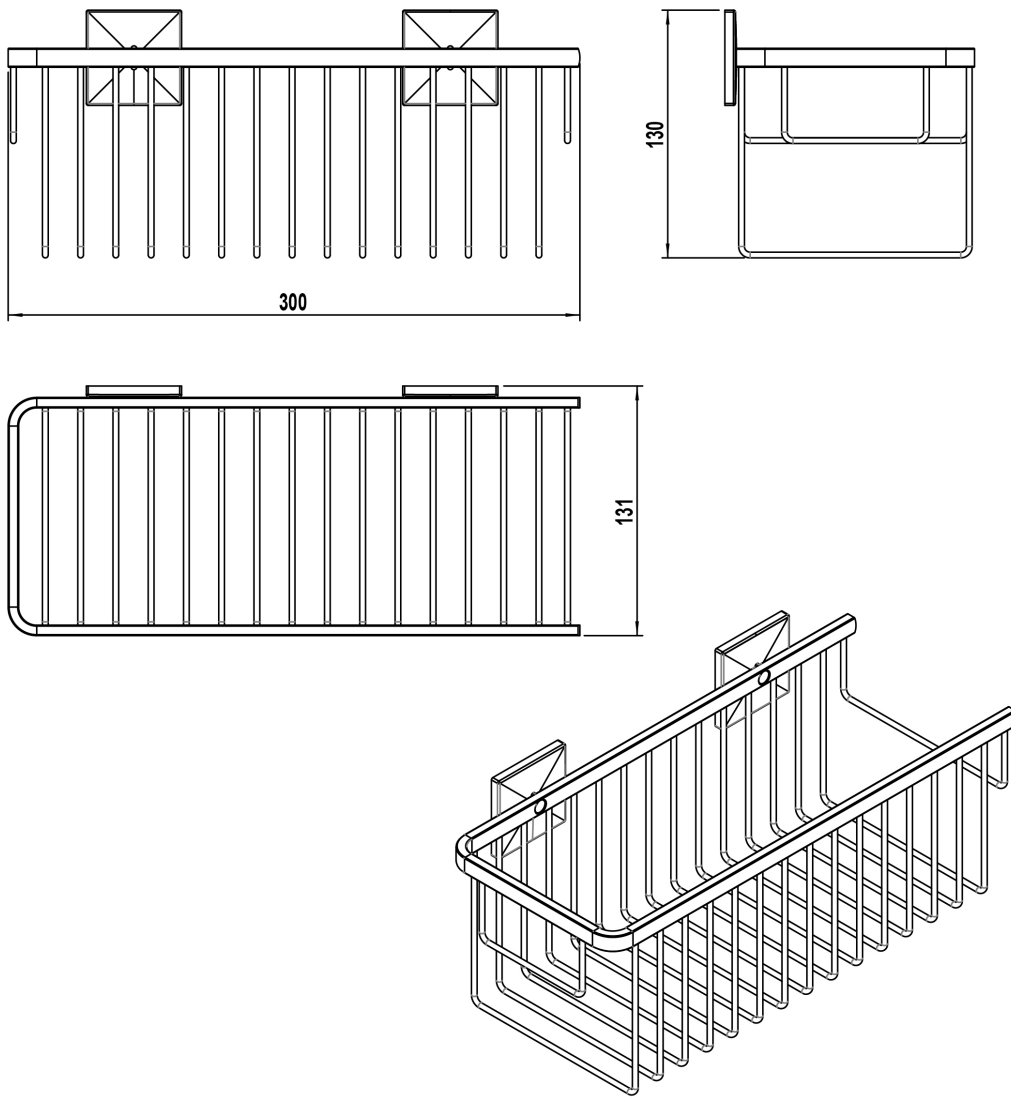

DESCARGAS

2D

- 169.82 KB [↓ Contenedor de ducha 30x13x13 cm - Técnico (.AI)](#)
- 82.46 KB [↓ Contenedor de ducha 30x13x13 cm - Técnico (.DWG)](#)
- 509.96 KB [↓ Contenedor de ducha 30x13x13 cm - Técnico (.DXF)](#)
- 170.78 KB [↓ Contenedor de ducha 30x13x13 cm - Técnico (.PDF)](#)