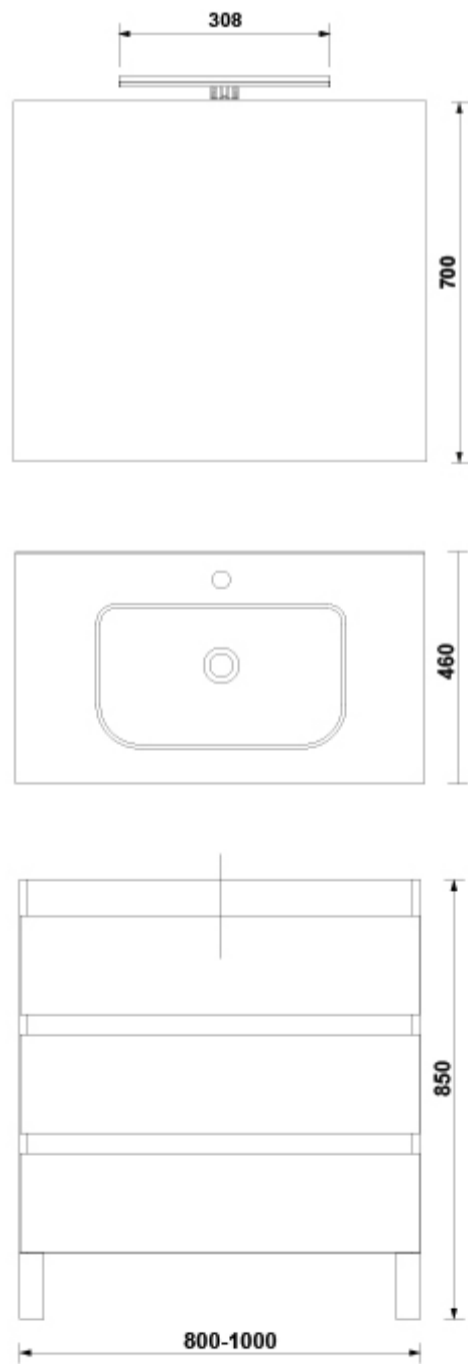

REF. 7917784

COLORES / ACABADOS

01	84	30	74
Blanco brillo	Antrac ita brillo	Galet brillo	Roble rústico

ARTÍCULOS

Ref.	Producto/Conjunto	Medidas	€/u
<u>7917784</u>	Pack Mueble + Lavabo + Espejo Only + Luminaria Jade	80 x 46 x 85 cm	608,0 €
Opciones			
<u>7917701</u>	Pack Mueble + Lavabo + Espejo Only + Luminaria Jade	80 x 46 x 85 cm	608,0 €
<u>7917730</u>	Pack Mueble + Lavabo + Espejo Only + Luminaria Jade	80 x 46 x 85 cm	608,0 €
<u>7917774</u>	Pack Mueble + Lavabo + Espejo Only + Luminaria Jade	80 x 46 x 85 cm	608,0 €

SUGERENCIAS

AMBIENTE

DIBUJOS TÉCNICOS

DESCARGAS

2D

-  357.59 KB  Pack Daily 3C 80 cm. - Técnico (.AI)
-  24.73 KB  Pack Daily 3C 80 cm. - Técnico (.DWG)
-  174.22 KB  Pack Daily 3C 80 cm. - Técnico (.DXF)
-  350.56 KB  Pack Daily 3C 80 cm. - Técnico (.PDF)