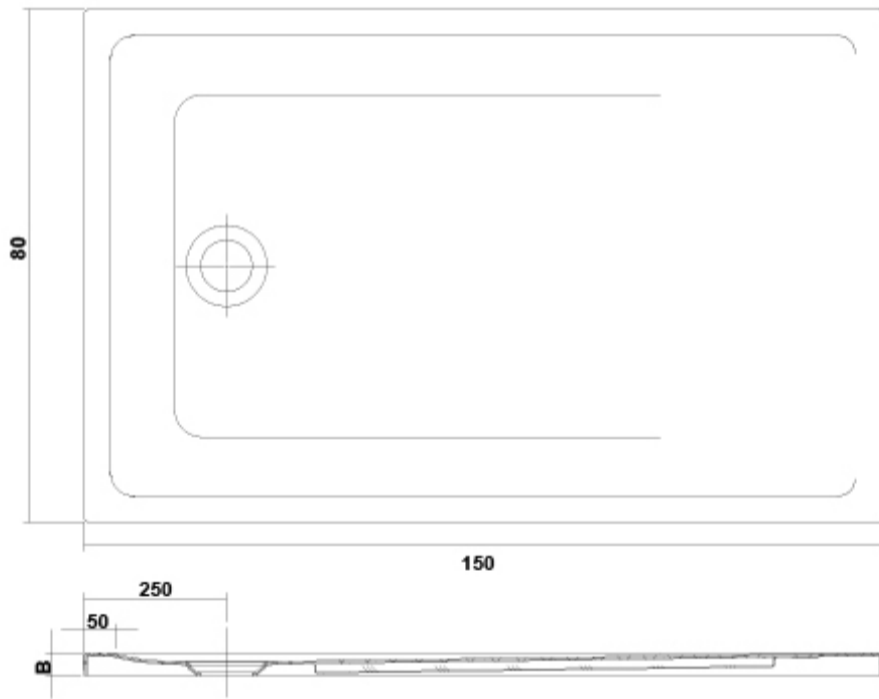

AMBIENTE

DIBUJOS TÉCNICOS

DESCARGAS

2D

-  380.55 KB  Plato de Ducha rectangular 150x80 - Técnico (.AI)
-  78.1 KB  Plato de Ducha rectangular 150x80 - Técnico (.DWG)
-  486.47 KB  Plato de Ducha rectangular 150x80 - Técnico (.DXF)
-  80.67 KB  Plato de Ducha rectangular 150x80 - Técnico (.PDF)