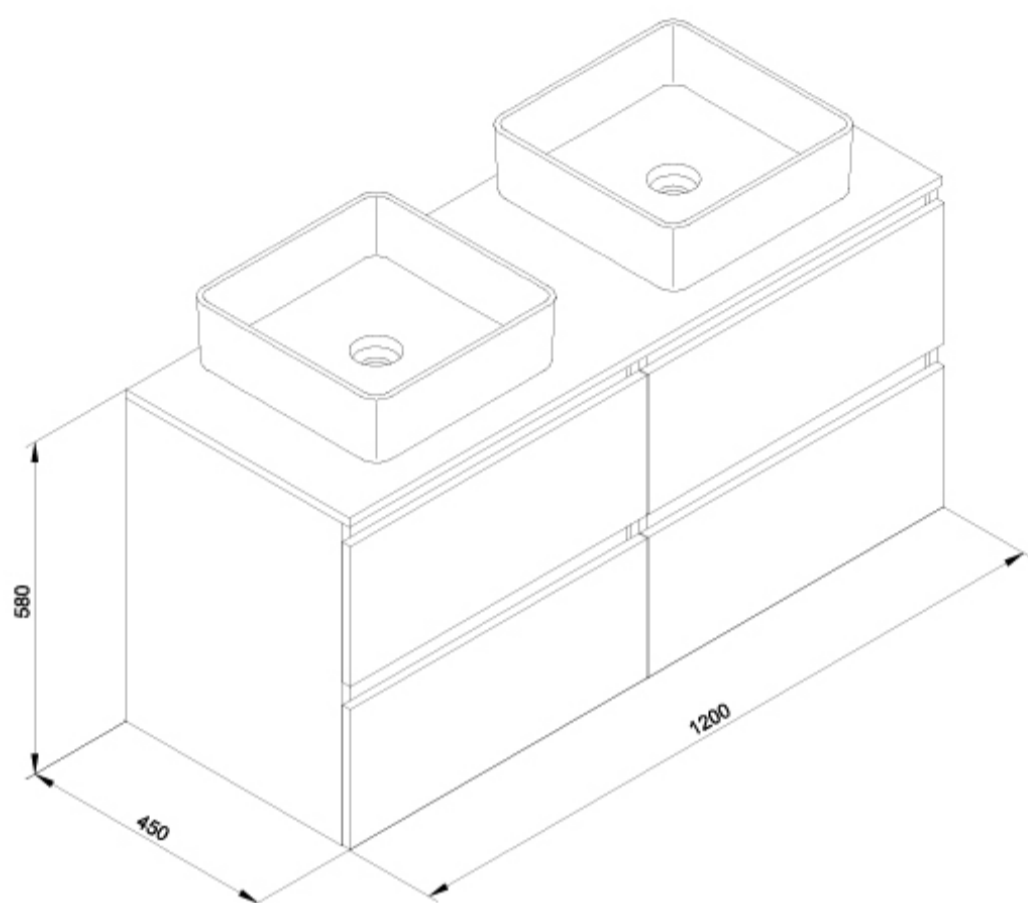

DESCARGAS

2D

- 70.34 KB [↓ Conjunto Daily 4C 120 cm + Lavabo Hera Square Blanco - Técnico (.AI)](#)
- 47.77 KB [↓ Conjunto Daily 4C 120 cm + Lavabo Hera Square Blanco - Técnico (.DWG)](#)
- 328.63 KB [↓ Conjunto Daily 4C 120 cm + Lavabo Hera Square Blanco - Técnico (.DXF)](#)
- 34.84 KB [↓ Conjunto Daily 4C 120 cm + Lavabo Hera Square Blanco - Técnico (.PDF)](#)