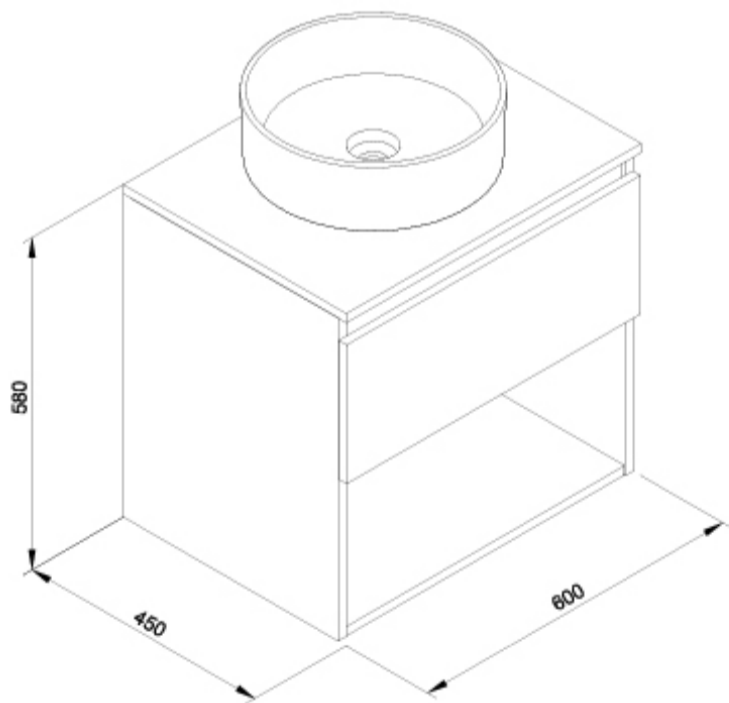

SUGERENCIAS

AMBIENTE

DIBUJOS TÉCNICOS

DESCARGAS

2D

-  66.12 KB [↓ Conjunto Daily 1C-1H 60 cm + Lavabo Hera Round Negro - Técnico \(.AI\)](#)
-  47.71 KB [↓ Conjunto Daily 1C-1H 60 cm + Lavabo Hera Round Negro - Técnico \(.DWG\)](#)
-  301.77 KB [↓ Conjunto Daily 1C-1H 60 cm + Lavabo Hera Round Negro - Técnico \(.DXF\)](#)
-  32.56 KB [↓ Conjunto Daily 1C-1H 60 cm + Lavabo Hera Round Negro - Técnico \(.PDF\)](#)