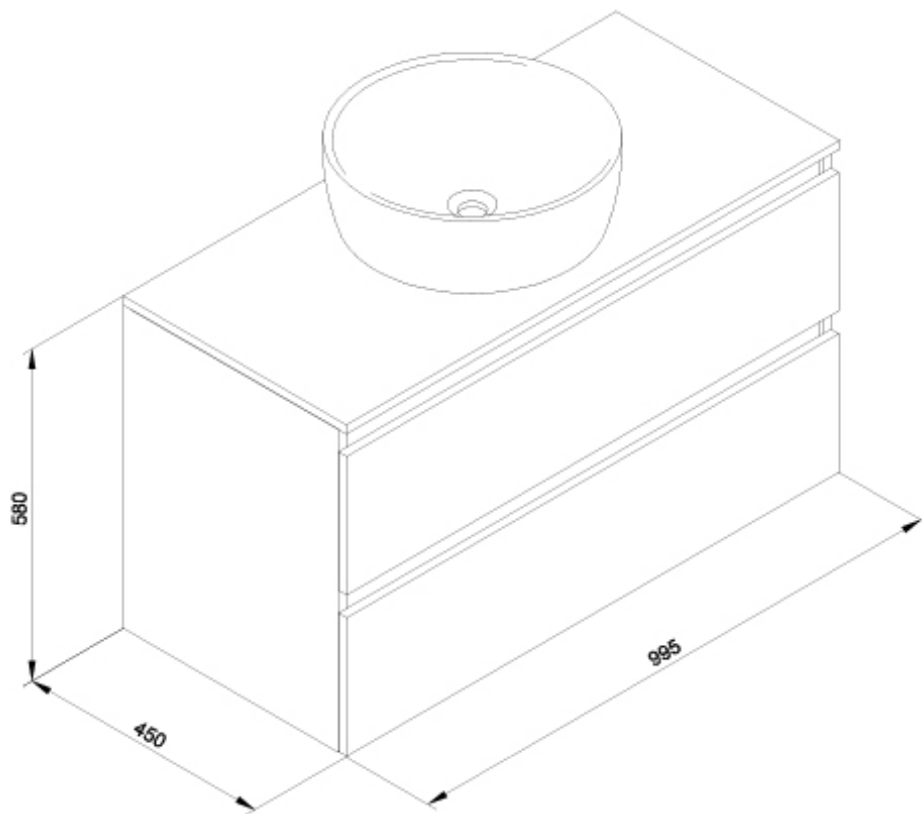

SUGERENCIAS

AMBIENTE

DIBUJOS TÉCNICOS

DESCARGAS

2D

-  61.03 KB [Conjunto Daily 2C 100 cm + Lavabo Urban Blanco - Técnico \(.AI\)](#)
-  37.96 KB [Conjunto Daily 2C 100 cm + Lavabo Urban Blanco - Técnico \(.DWG\)](#)
-  276.3 KB [Conjunto Daily 2C 100 cm + Lavabo Urban Blanco - Técnico \(.DXF\)](#)
-  28.97 KB [Conjunto Daily 2C 100 cm + Lavabo Urban Blanco - Técnico \(.PDF\)](#)