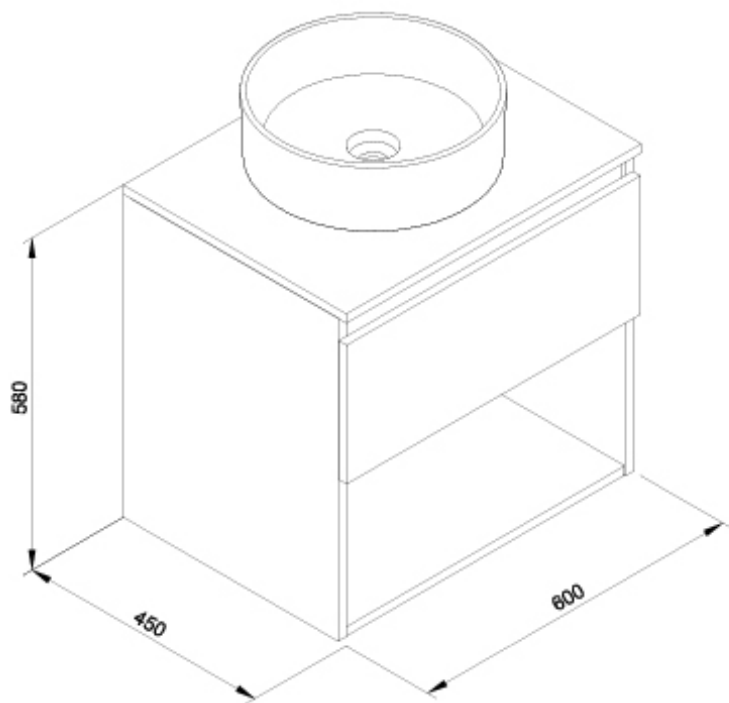

SUGERENCIAS

AMBIENTE

DIBUJOS TÉCNICOS

DESCARGAS

2D

-  66.12 KB  Conjunto Daily 1C-1H 60 cm + Lavabo Hera Round Blanco - Técnico (.AI)
-  47.71 KB  Conjunto Daily 1C-1H 60 cm + Lavabo Hera Round Blanco - Técnico (.DWG)
-  301.77 KB  Conjunto Daily 1C-1H 60 cm + Lavabo Hera Round Blanco - Técnico (.DXF)
-  32.56 KB  Conjunto Daily 1C-1H 60 cm + Lavabo Hera Round Blanco - Técnico (.PDF)