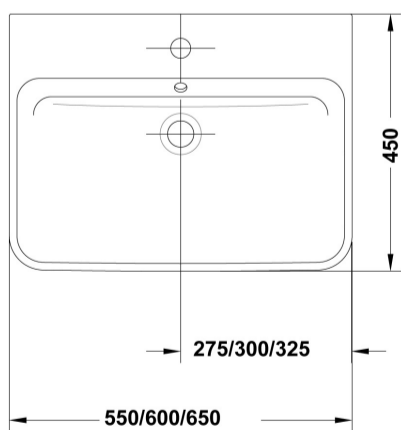

### AMBIENTE

---

DIBUJOS TÉCNICOS

---

DESCARGAS

## 2D

-  79.67 KB  Lavabo60x45 cm. - Técnico (.AI)
-  70.85 KB  Lavabo60x45 cm. - Técnico (.DWG)
-  478.06 KB  Lavabo60x45 cm. - Técnico (.DXF)
-  93.2 KB  Lavabo60x45 cm. - Técnico (.PDF)

## 3D

-  553.99 KB  Lavabo60x45 cm. - 3D (.DWG)

**bimobject**

-  ArchiCAD 
-  Revit 

---