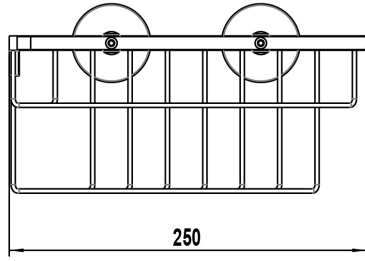

DESCARGAS

2D

- 140.31 KB Contenedor de ducha de rincón - Técnico (.AI)
- 61.98 KB Contenedor de ducha de rincón - Técnico (.DWG)
- 385.19 KB Contenedor de ducha de rincón - Técnico (.DXF)
- 141.27 KB Contenedor de ducha de rincón - Técnico (.PDF)