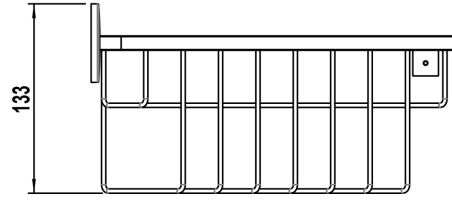

DESCARGAS

2D

- 140.31 KB Contenedor de ducha de rincón - Técnico (.AI)
- 61.98 KB Contenedor de ducha de rincón - Técnico (.DWG)
- 385.19 KB Contenedor de ducha de rincón - Técnico (.DXF)
- 141.27 KB Contenedor de ducha de rincón - Técnico (.PDF)