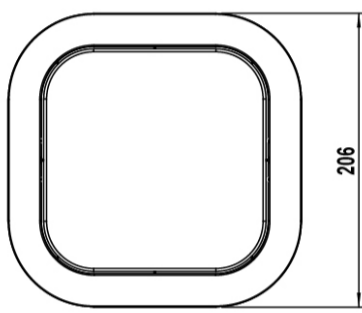

DESCARGAS

2D

- 112.08 KB [↓ Papelera 5l Cromo - Técnico (.AI)](#)
- 46.73 KB [↓ Papelera 5l Cromo - Técnico (.DWG)](#)
- 295.18 KB [↓ Papelera 5l Cromo - Técnico (.DXF)](#)
- 113.06 KB [↓ Papelera 5l Cromo - Técnico (.PDF)](#)