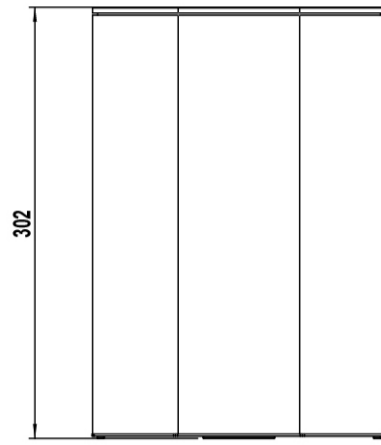

DESCARGAS

2D

- 112.08 KB [↓ Papelera 5l Cromo - Técnico (.AI)](#)
- 46.73 KB [↓ Papelera 5l Cromo - Técnico (.DWG)](#)
- 295.18 KB [↓ Papelera 5l Cromo - Técnico (.DXF)](#)
- 113.06 KB [↓ Papelera 5l Cromo - Técnico (.PDF)](#)