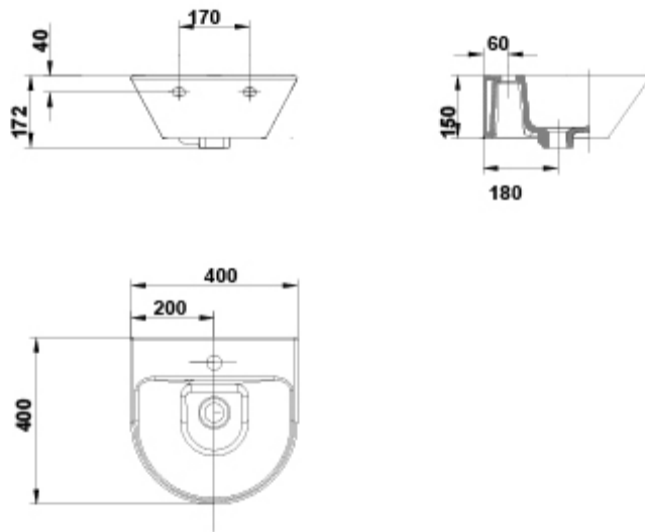

### AMBIENTE

DIBUJOS TÉCNICOS

---

### 2D

-  114.99 KB [↓ Lavamanos 40x40 cm. - Técnico \(.AI\)](#)
-  283.12 KB [↓ Lavamanos 40x40 cm. - Técnico \(.DWG\)](#)
-  2.57 MB [↓ Lavamanos 40x40 cm. - Técnico \(.DXF\)](#)
-  109.39 KB [↓ Lavamanos 40x40 cm. - Técnico \(.PDF\)](#)