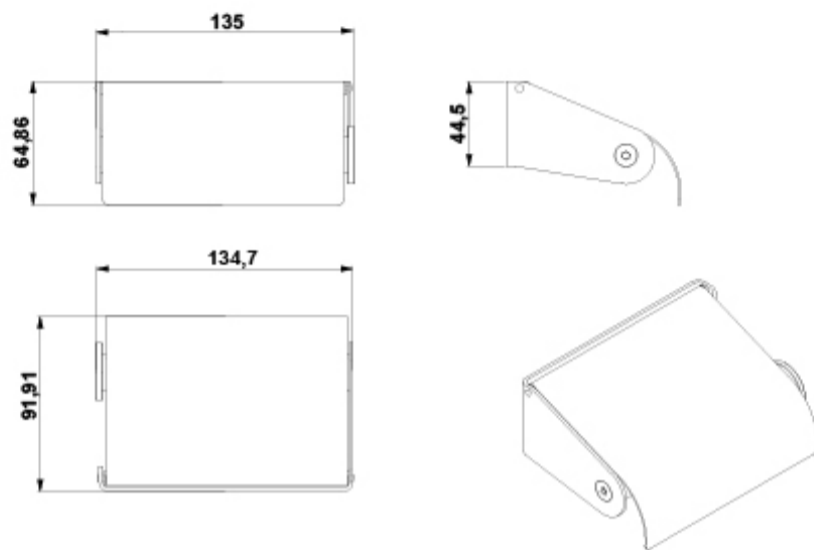

DESCARGAS

2D

- 77.26 KB Portarrollos con tapa - Técnico (.AI)
- 33.65 KB Portarrollos con tapa - Técnico (.DWG)
- 226.25 KB Portarrollos con tapa - Técnico (.DXF)
- 77.69 KB Portarrollos con tapa - Técnico (.PDF)