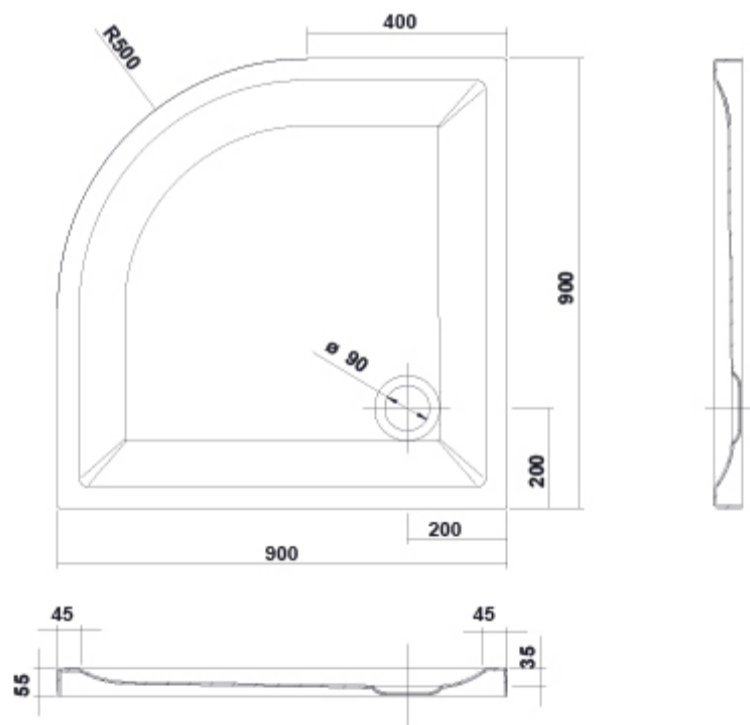

COLORES / ACABADOS

01	21	02
Blanco	Blanco	Negro
	texturi	texturi
	zado	zado

SUGERENCIAS

ARTÍCULOS

Ref.	Producto/Conjunto	Medidas	€/u
6658602	Plato de Ducha angular acrílico	90 x 90 x 5,5 cm	265,0 €
Componentes/Instalación			
TN50201800000000	Válvula de desagüe		
6803121	Válvula de desagüe		60,0 €
6803102	Válvula de desagüe		60,0 €

INFORMACIÓN DE PRODUCTO

Características

Vita-N 90 x 90 cm. angular 5,5 cm. de altura. Válvula de desagüe de 90 mm no incluida. Acabado negro texturizado / 10 kg. / 10 unidades palet.

Garantía

Los productos Gala estan garantizados ante cualquier defecto de fabricación, desde la fecha de adquisición del producto, siempre y cuando la instalación haya sido efectuada de acuerdo con las instrucciones de instalación de Gala y, aplicando la normativa en vigor para instalaciones eléctricas y de saneamiento, por personal autorizado. Los periodos de garantía para material acrílico son 3 años.

AMBIENTE

DIBUJOS TÉCNICOS

DESCARGAS

2D

-  400.56 KB  [Plato de Ducha angular 90x90 - Técnico \(.AI\)](#)
-  106.89 KB  [Plato de Ducha angular 90x90 - Técnico \(.DWG\)](#)
-  610.35 KB  [Plato de Ducha angular 90x90 - Técnico \(.DXF\)](#)
-  88.71 KB  [Plato de Ducha angular 90x90 - Técnico \(.PDF\)](#)