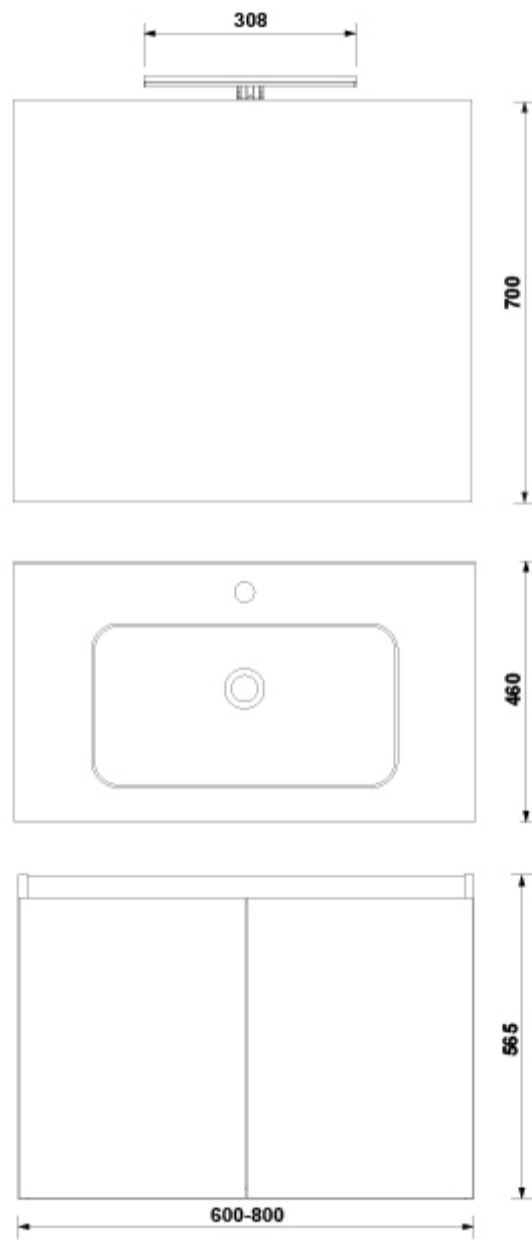

PVP: 404,0 €

REF. 7916701

COLORES / ACABADOS

01	84	85	17	
Blanco	Antrac	Nogal	Gris	
brillo	ita			
	brillo			

COMPLEMENTOS

ARTÍCULOS

Ref.	Producto/Conjunto	Medidas	€/u
<u>7916701</u>	Pack Mueble + Lavabo + Espejo Only + Luminaria Jade	80 x 46 x 56,5 cm	404,0 €
Opciones			
<u>7916784</u>	Pack Mueble + Lavabo + Espejo Only + Luminaria Jade	80 x 46 x 56,5 cm	404,0 €
<u>7916785</u>	Pack Mueble + Lavabo + Espejo Only + Luminaria Jade	80 x 46 x 56,5 cm	404,0 €
<u>7916717</u>	Pack Mueble + Lavabo + Espejo Only + Luminaria Jade	80 x 46 x 56,5 cm	404,0 €

DIBUJOS TÉCNICOS

DESCARGAS

2D

-  357.26 KB  Pack Handy 2P 80 cm. - Técnico (.AI)
-  24.04 KB  Pack Handy 2P 80 cm. - Técnico (.DWG)
-  169.83 KB  Pack Handy 2P 80 cm. - Técnico (.DXF)
-  350.24 KB  Pack Handy 2P 80 cm. - Técnico (.PDF)