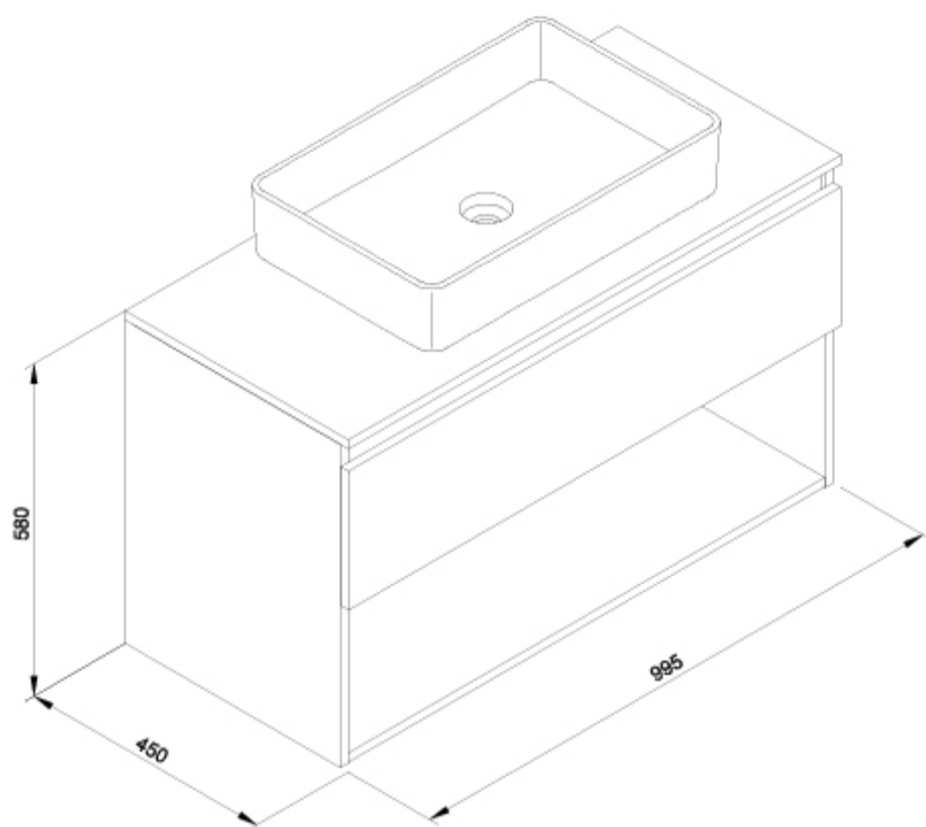

SUGERENCIAS

DIBUJOS TÉCNICOS

DESCARGAS

2D

-  65.36 KB [↓ Conjunto Daily 1C-1H 100 cm + Lavabo Hera 60x38 Blanco - Técnico \(.AI\)](#)
-  43.18 KB [↓ Conjunto Daily 1C-1H 100 cm + Lavabo Hera 60x38 Blanco - Técnico \(.DWG\)](#)
-  297.49 KB [↓ Conjunto Daily 1C-1H 100 cm + Lavabo Hera 60x38 Blanco - Técnico \(.DXF\)](#)
-  32.27 KB [↓ Conjunto Daily 1C-1H 100 cm + Lavabo Hera 60x38 Blanco - Técnico \(.PDF\)](#)