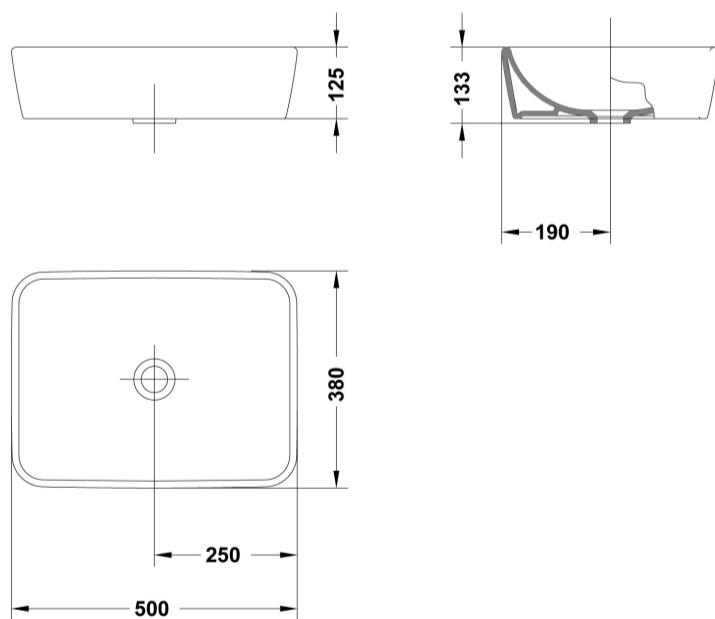

### AMBIENTE

---

DIBUJOS TÉCNICOS

---

DESCARGAS

## 2D

-  69 KB [↓ Lavabo 50x38 cm. - Técnico \(.AI\)](#)
-  41.21 KB [↓ Lavabo 50x38 cm. - Técnico \(.DWG\)](#)
-  275.5 KB [↓ Lavabo 50x38 cm. - Técnico \(.DXF\)](#)
-  81.54 KB [↓ Lavabo 50x38 cm. - Técnico \(.PDF\)](#)