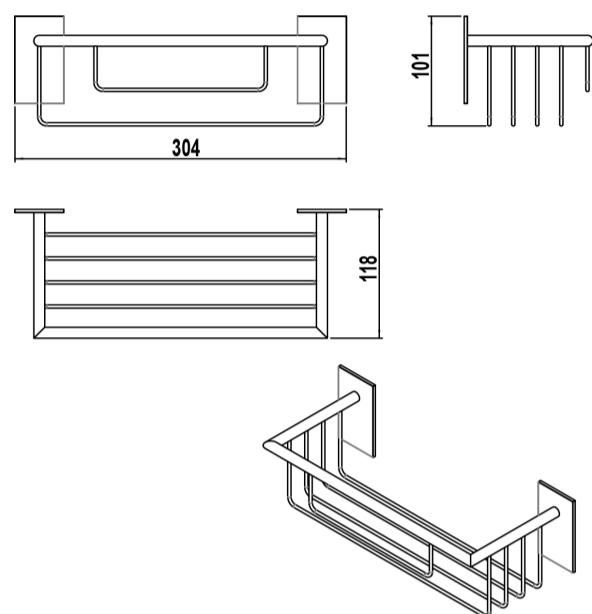

DESCARGAS

2D

- 102.94 KB [↓](#) Contenedor de ducha 30x11x10cm - Técnico (.AI)
- 37.62 KB [↓](#) Contenedor de ducha 30x11x10cm - Técnico (.DWG)
- 103.91 KB [↓](#) Contenedor de ducha 30x11x10cm - Técnico (.PDF)
- 235.08 KB [↓](#) Contenedor de ducha 30x11x10cm - Técnico (.DXF)