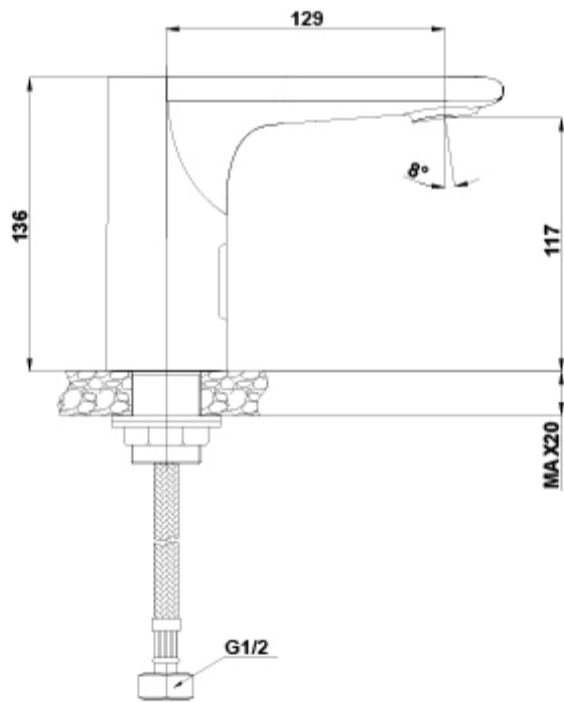

SUGERENCIAS

AMBIENTE

DIBUJOS TÉCNICOS

DESCARGAS

2D

-  106.46 KB  [Mezclador lavabo electrónico - Técnico \(.AI\)](#)
-  104.96 KB  [Mezclador lavabo electrónico - Técnico \(.DWG\)](#)
-  787.03 KB  [Mezclador lavabo electrónico - Técnico \(.DXF\)](#)
-  106.82 KB  [Mezclador lavabo electrónico - Técnico \(.PDF\)](#)