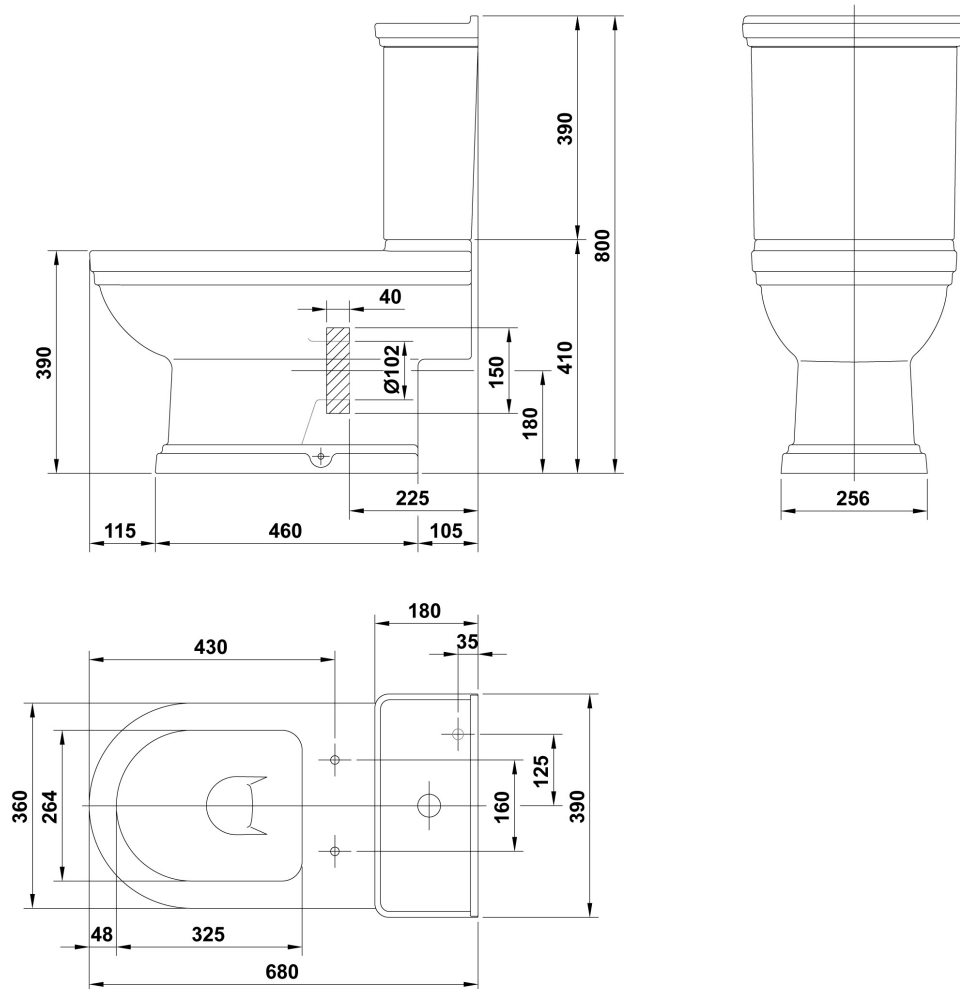

NOBLE

Tanque bajo

REF: 12540

Tanque de líneas rectas. Incluye mecanismo de doble pulsador 6/3 l y alimentación inferior izquierda.

PVP: 299,7 €

REF. 12540

COLORES / ACABADOS

01
Blanco

ARTÍCULOS

Ref.	Producto/Conjunto	Medidas	€/u
12540	Tanque bajo de doble pulsador 6/3 litros		299,7 €

INFORMACIÓN DE PRODUCTO

Características

Tanque bajo con tapa, mecanismo de doble pulsador 6/3 litros. Alimentación inferior izquierda / 13 kg. / 24 unidades palet.

SUGERENCIAS

AMBIENTE

DIBUJOS TÉCNICOS

DESCARGAS

2D

-  78.27 KB [↓ Tanque bajo - Técnico \(.AI\)](#)
-  89.36 KB [↓ Tanque bajo - Técnico \(.DWG\)](#)
-  642.46 KB [↓ Tanque bajo - Técnico \(.DXF\)](#)
-  89.85 KB [↓ Tanque bajo - Técnico \(.PDF\)](#)
-  41.01 KB [↓ Tanque bajo - Alzado \(.DWG\)](#)
-  59.04 KB [↓ Tanque bajo - Alzado \(.DXF\)](#)
-  39.27 KB [↓ Tanque bajo - Lateral \(.DWG\)](#)
-  55.34 KB [↓ Tanque bajo - Lateral \(.DXF\)](#)
-  35.08 KB [↓ Tanque bajo - Planta \(.DWG\)](#)
-  39.25 KB [↓ Tanque bajo - Planta \(.DXF\)](#)