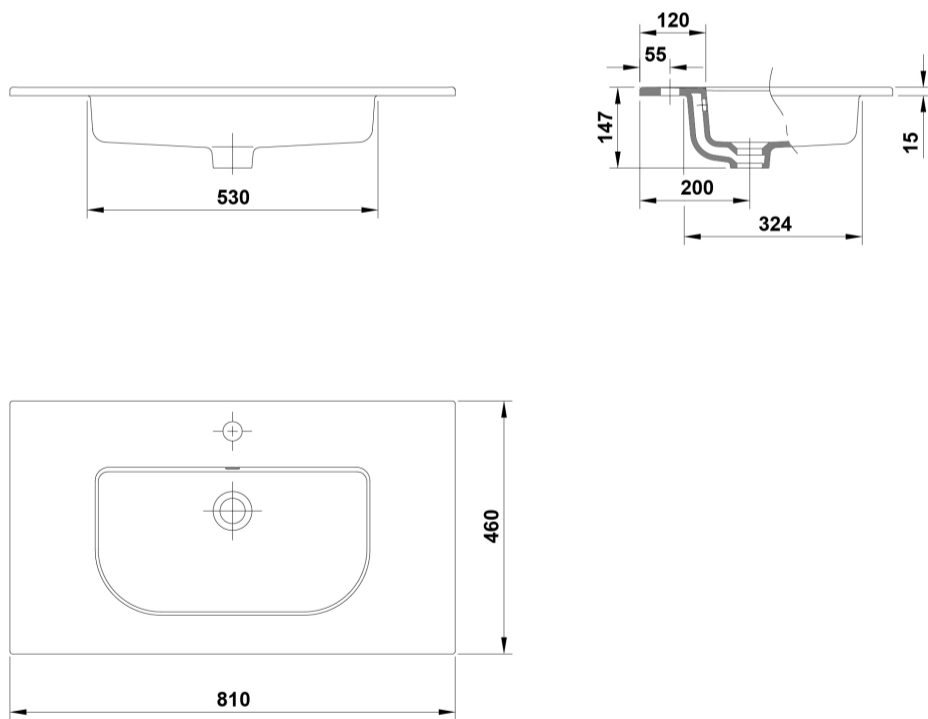

COMPLEMENTOS

SUGERENCIAS

AMBIENTE

DIBUJOS TÉCNICOS

DESCARGAS

2D

-  108.64 KB  Lavabo de sobremueble 81x46 cm. - Técnico (.AI)
-  64.66 KB  Lavabo de sobremueble 81x46 cm. - Técnico (.DWG)
-  417.4 KB  Lavabo de sobremueble 81x46 cm. - Técnico (.DXF)
-  114.22 KB  Lavabo de sobremueble 81x46 cm. - Técnico (.PDF)