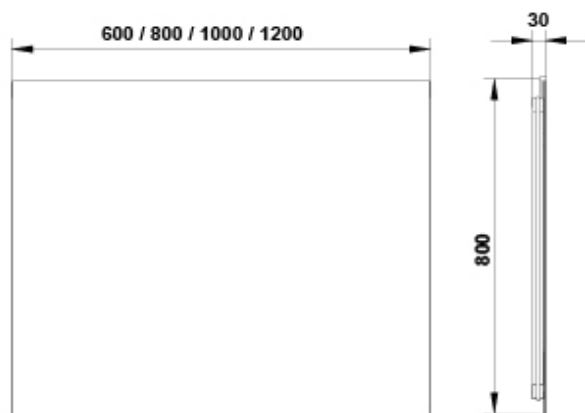

DESCARGAS

2D

- 1.2 MB [↓ Espejo 120x80 cm. - Técnico (.AI)](#)
- 48.81 KB [↓ Espejo 120x80 cm. - Técnico (.DWG)](#)
- 424.42 KB [↓ Espejo 120x80 cm. - Técnico (.DXF)](#)
- 390.25 KB [↓ Espejo 120x80 cm. - Técnico (.PDF)](#)