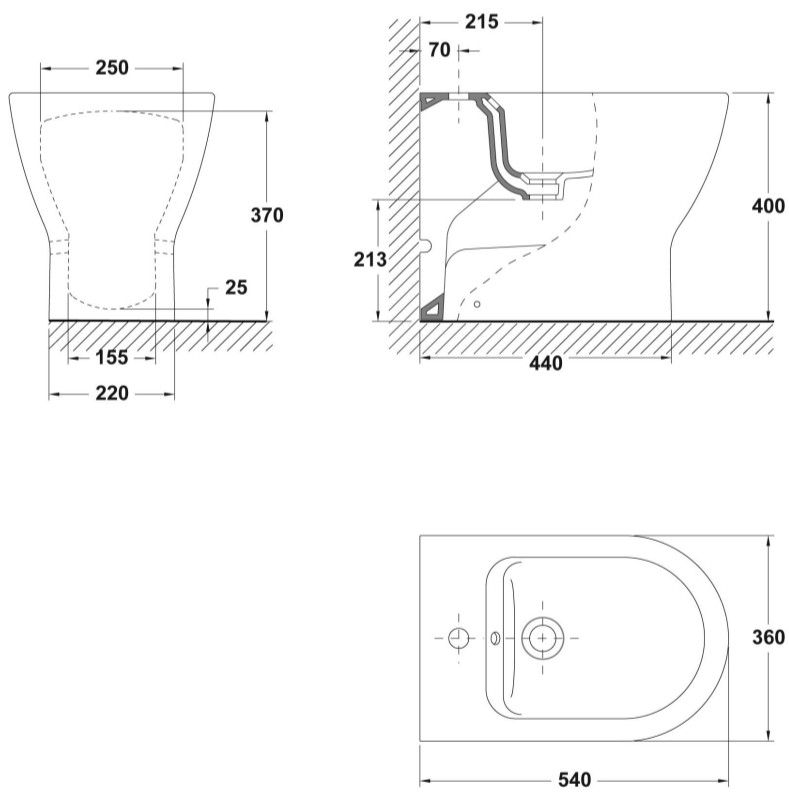

### AMBIENTE

---

DIBUJOS TÉCNICOS

---

DESCARGAS

## 2D

-  82.05 KB  Bidé BTW 54x36 cm. - Técnico (.AI)
-  108.21 KB  Bidé BTW 54x36 cm. - Técnico (.DWG)
-  659.43 KB  Bidé BTW 54x36 cm. - Técnico (.DXF)
-  531.05 KB  Bidé BTW 54x36 cm. - Técnico (.PDF)

## 3D

-  558.42 KB  Bidé BTW 54x36 cm. - 3D (.DWG)

**bimobject**

-  ArchiCAD 
-  Revit 

---