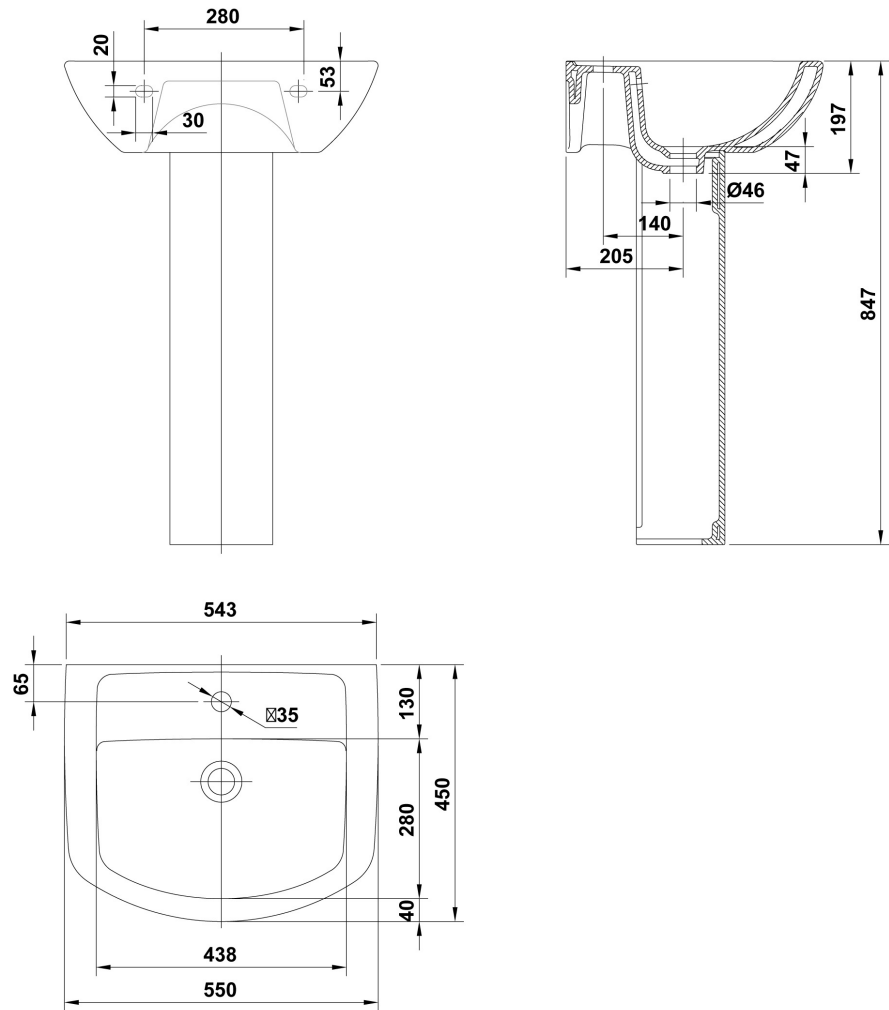

01
Blanco

ARTÍCULOS

Ref.	Producto/Conjunto	Medidas	€/u
25050	Lavabo redondo con juego de fijación	55 x 45 cm	102,0 €
Opciones			
25430	Pedestal		67,5 €
25432	Semipedestal con juego de fijación		66,5 €

INFORMACIÓN DE PRODUCTO

Características

Lavabo redondo de 55 x 45 cm. con juego de fijación. / 15 kg. / 24 unidades palet. Posibilidad de instalación con pedestal, semipedestal o mural.

Garantía

Los productos Gala están garantizados ante cualquier defecto de fabricación, desde la fecha de adquisición del producto, siempre y cuando la instalación haya sido efectuada de acuerdo con las instrucciones de instalación de Gala y, aplicando la normativa en vigor para instalaciones eléctricas y de saneamiento, por personal autorizado. El periodo de garantía para porcelana sanitaria es de 5 años.

COMPLEMENTOS

SUGERENCIAS

AMBIENTE

DIBUJOS TÉCNICOS

DESCARGAS

2D

-  90 KB [↓ Lavabo 55x45 cm, - Técnico \(.AI\)](#)
-  118.26 KB [↓ Lavabo 55x45 cm, - Técnico \(.DWG\)](#)
-  852.78 KB [↓ Lavabo 55x45 cm, - Técnico \(.DXF\)](#)
-  103.43 KB [↓ Lavabo 55x45 cm, - Técnico \(.PDF\)](#)
-  32.88 KB [↓ Lavabo 55x45 cm, - Alzado \(.DWG\)](#)
-  31.84 KB [↓ Lavabo 55x45 cm, - Alzado \(.DXF\)](#)
-  32.66 KB [↓ Lavabo 55x45 cm, - Lateral \(.DWG\)](#)
-  31.24 KB [↓ Lavabo 55x45 cm, - Lateral \(.DXF\)](#)
-  33.71 KB [↓ Lavabo 55x45 cm, - Planta \(.DWG\)](#)
-  34.78 KB [↓ Lavabo 55x45 cm, - Planta \(.DXF\)](#)

3D

-  1.14 MB [↓ Lavabo 55x45 cm, - 3D \(.DWG\)](#)

bimobject

-  ArchiCAD [↓](#)
-  Revit [↓](#)