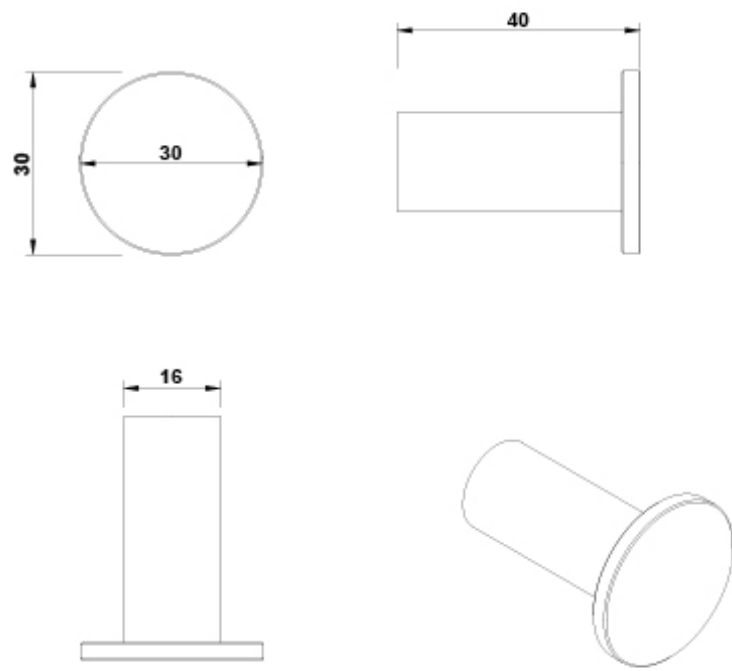

AVALON

Percha recta

REF: 53149

Percha recta de fácil instalación con fijaciones ocultas

PVP: **20,3 €**

REF. 53149

COLORES / ACABADOS

00
Cromo

ARTÍCULOS

Ref.	Producto/Conjunto	Medidas	€/u
53149	Percha recta		20,3 €

INFORMACIÓN DE PRODUCTO

Características

Percha recta de fácil instalación con fijaciones ocultas

Garantía

Los productos Gala están garantizados ante cualquier defecto de fabricación, desde la fecha de adquisición del producto, siempre y cuando la instalación haya sido efectuada de acuerdo con las instrucciones de instalación de Gala y, aplicando la normativa en vigor para instalaciones eléctricas y de saneamiento, por personal autorizado. El periodo de garantía es de 5 años.

La limpieza se realizará preferentemente con detergente líquido y un cepillo o esponja. No rasar con cuchillas o estropajos de acero.

AMBIENTE

DIBUJOS TÉCNICOS

DESCARGAS

2D

-  58.82 KB  [Percha recta - Técnico \(.AI\)](#)
-  22.05 KB  [Percha recta - Técnico \(.DWG\)](#)
-  155.74 KB  [Percha recta - Técnico \(.DXF\)](#)
-  59.23 KB  [Percha recta - Técnico \(.PDF\)](#)