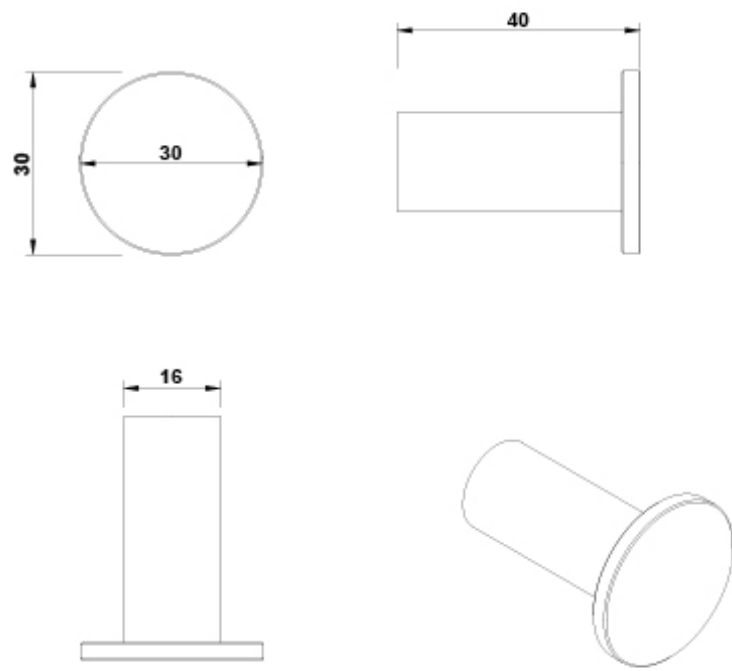

AVALON

Percha recta

REF: 53149

Percha recta de fácil instalación con fijaciones ocultas

PVP: 20,3 €

REF. 53149

COLORES / ACABADOS

00
Cromo

ARTÍCULOS

Ref.	Producto/Conjunto	Medidas	€/u
53149	Percha recta		20,3 €

INFORMACIÓN DE PRODUCTO

Características

Percha recta de fácil instalación con fijaciones ocultas

Garantía

Los productos Gala están garantizados ante cualquier defecto de fabricación, desde la fecha de adquisición del producto, siempre y cuando la instalación haya sido efectuada de acuerdo con las instrucciones de instalación de Gala y, aplicando la normativa en vigor para instalaciones eléctricas y de saneamiento, por personal autorizado. El periodo de garantía es de 5 años.

La limpieza se realizará preferentemente con detergente líquido y un cepillo o esponja. No rasar con cuchillas o estropajos de acero.

AMBIENTE

DIBUJOS TÉCNICOS

DESCARGAS

2D

-  58.82 KB  [Percha recta - Técnico \(.AI\)](#)
-  22.05 KB  [Percha recta - Técnico \(.DWG\)](#)
-  155.74 KB  [Percha recta - Técnico \(.DXF\)](#)
-  59.23 KB  [Percha recta - Técnico \(.PDF\)](#)