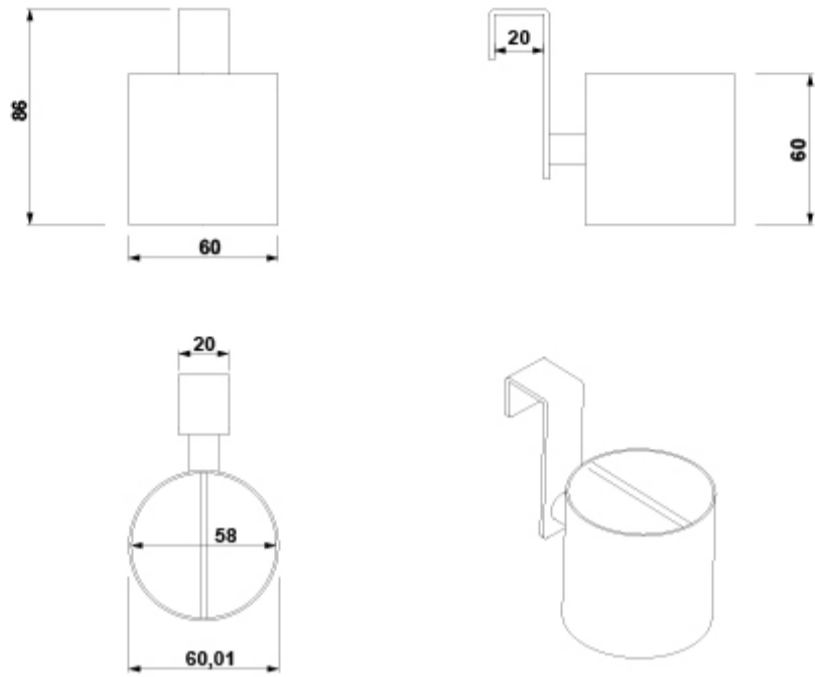

DESCARGAS

2D

- 67.39 KB [Soporte plancha pelo - Técnico (.AI)](#)
- 24.26 KB [Soporte plancha pelo - Técnico (.DWG)](#)
- 165.71 KB [Soporte plancha pelo - Técnico (.DXF)](#)
- 67.78 KB [Soporte plancha pelo - Técnico (.PDF)](#)