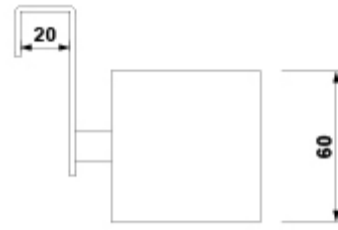

DESCARGAS

2D

- 67.39 KB [Soporte plancha pelo - Técnico (.AI)](#)
- 24.26 KB [Soporte plancha pelo - Técnico (.DWG)](#)
- 165.71 KB [Soporte plancha pelo - Técnico (.DXF)](#)
- 67.78 KB [Soporte plancha pelo - Técnico (.PDF)](#)