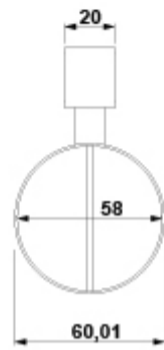

DESCARGAS

2D

- 67.39 KB [Soporte plancha pelo - Técnico (.AI)](#)
- 24.26 KB [Soporte plancha pelo - Técnico (.DWG)](#)
- 165.71 KB [Soporte plancha pelo - Técnico (.DXF)](#)
- 67.78 KB [Soporte plancha pelo - Técnico (.PDF)](#)