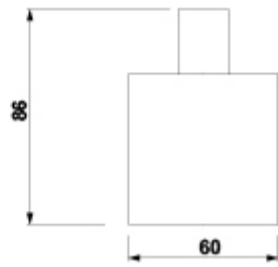

DESCARGAS

2D

- 67.39 KB [Soporte plancha pelo - Técnico (.AI)](#)
- 24.26 KB [Soporte plancha pelo - Técnico (.DWG)](#)
- 165.71 KB [Soporte plancha pelo - Técnico (.DXF)](#)
- 67.78 KB [Soporte plancha pelo - Técnico (.PDF)](#)