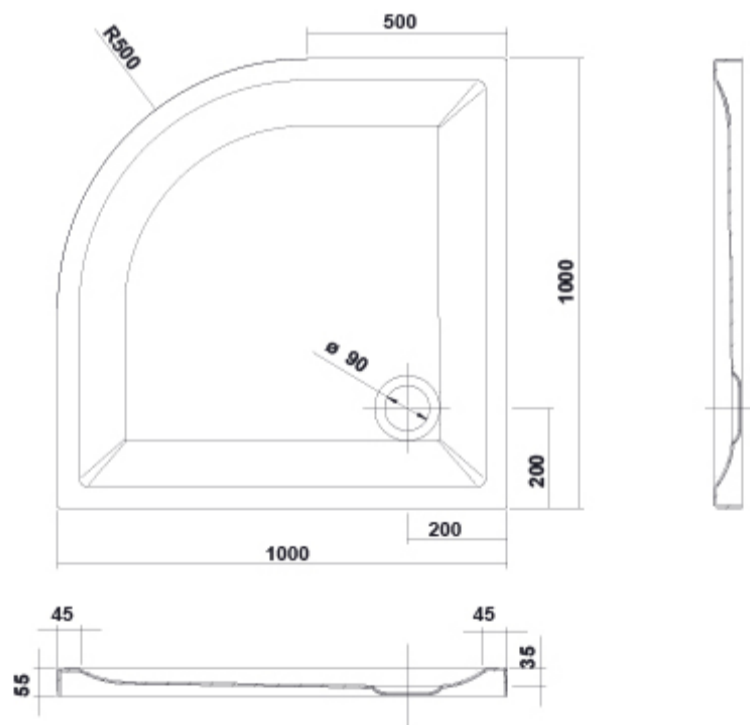

COLORES / ACABADOS

01	21	02
Blanco	Blanco	Negro
	texturi	texturi
	zado	zado

SUGERENCIAS

ARTÍCULOS

Ref.	Producto/Conjunto	Medidas	€/u
6658702	Plato de Ducha angular acrílico	100 x 100 x 5,5 cm	335,0 €
Componentes/Instalación			
TN50201800000000	Válvula de desagüe		
6803121	Válvula de desagüe		60,0 €
6803102	Válvula de desagüe		60,0 €

INFORMACIÓN DE PRODUCTO

Características

Vita-N 100 x 100 cm. angular 5,5 cm. de altura. Válvula de desagüe de 90 mm no incluida. Acabado negro texturizado / 14 kg. / 10 unidades palet.

Garantía

Los productos Gala estan garantizados ante cualquier defecto de fabricación, desde la fecha de adquisición del producto, siempre y cuando la instalación haya sido efectuada de acuerdo con las instrucciones de instalación de Gala y, aplicando la normativa en vigor para instalaciones eléctricas y de saneamiento, por personal autorizado. Los periodos de garantía para material acrílico son 3 años.

AMBIENTE

DIBUJOS TÉCNICOS

DESCARGAS

2D

-  401.33 KB  Plato de Ducha angular 100x100 - Técnico (.AI)
-  106.86 KB  Plato de Ducha angular 100x100 - Técnico (.DWG)
-  610.35 KB  Plato de Ducha angular 100x100 - Técnico (.DXF)
-  88.89 KB  Plato de Ducha angular 100x100 - Técnico (.PDF)