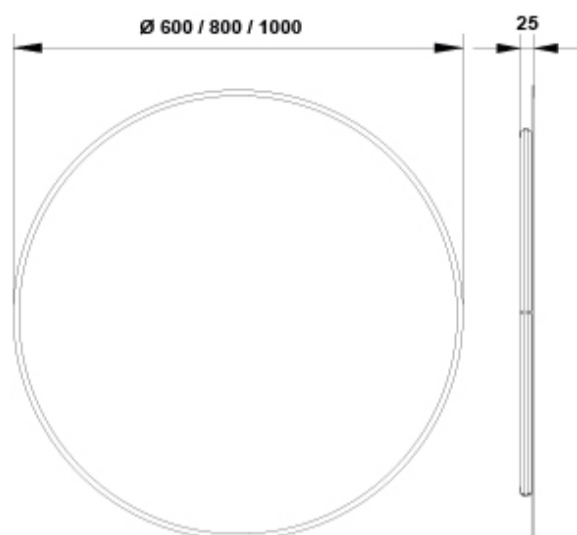

ARTÍCULOS

Ref.	Producto/Conjunto	Medidas	€/u
3850352	Espejo	80 cm	260,0 €

SUGERENCIAS

INFORMACIÓN DE PRODUCTO

Características

Espejo Iron Ø 80 cm. Con borde decorativo oro.
Iluminación Led integrada. Temperatura de color 4000°K.
Cristal 4 mm. Profundidad 3 mm.

DESCARGAS

2D

-  1.18 MB [↓ Espejo Ø 80 cm. - Técnico \(.AI\)](#)
-  26.26 KB [↓ Espejo Ø 80 cm. - Técnico \(.DWG\)](#)
-  195.05 KB [↓ Espejo Ø 80 cm. - Técnico \(.DXF\)](#)
-  377.15 KB [↓ Espejo Ø 80 cm. - Técnico \(.PDF\)](#)