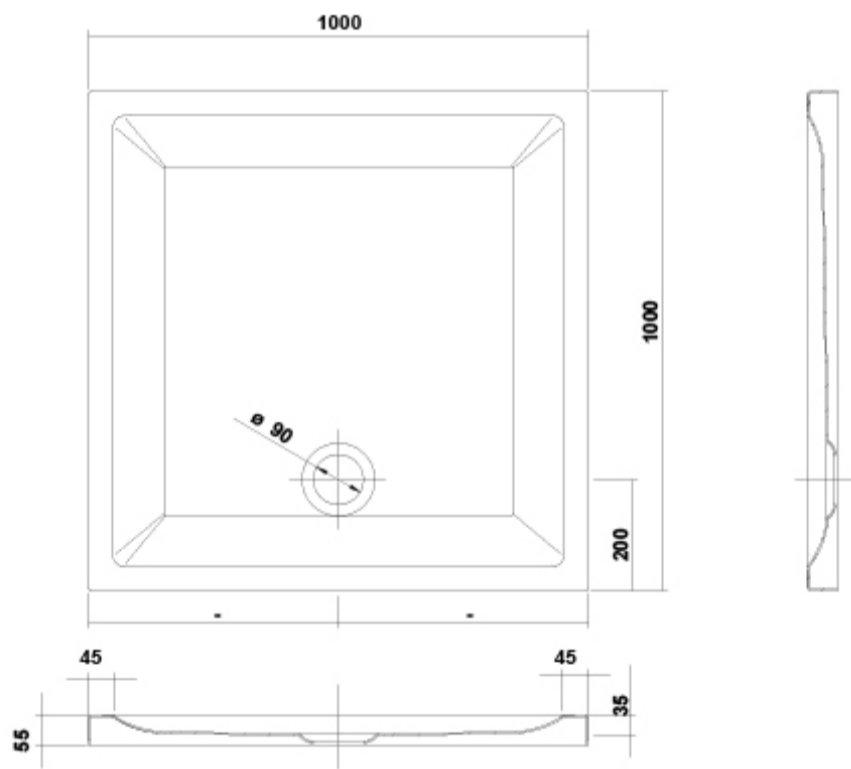

PVP: 325,0 €

REF. 6658202

COLORES / ACABADOS

		
01	21	02
Blanco	Blanco	Negro
	texturi	texturi
	zado	zado

SUGERENCIAS

ARTÍCULOS

Ref.	Producto/Conjunto	Medidas	€/u
6658202	Plato de Ducha cuadrado acrílico	100 x 100 x 5,5 cm	325,0 €
Componentes/Instalación			
TN50201800000000	Válvula de desagüe		
6803121	Válvula de desagüe		60,0 €
6803102	Válvula de desagüe		60,0 €

AMBIENTE

DIBUJOS TÉCNICOS

DESCARGAS

2D

-  387.17 KB  Plato de Ducha cuadrado 100x100 - Técnico (.AI)
-  88.63 KB  Plato de Ducha cuadrado 100x100 - Técnico (.DWG)
-  523.4 KB  Plato de Ducha cuadrado 100x100 - Técnico (.DXF)
-  84.32 KB  Plato de Ducha cuadrado 100x100 - Técnico (.PDF)