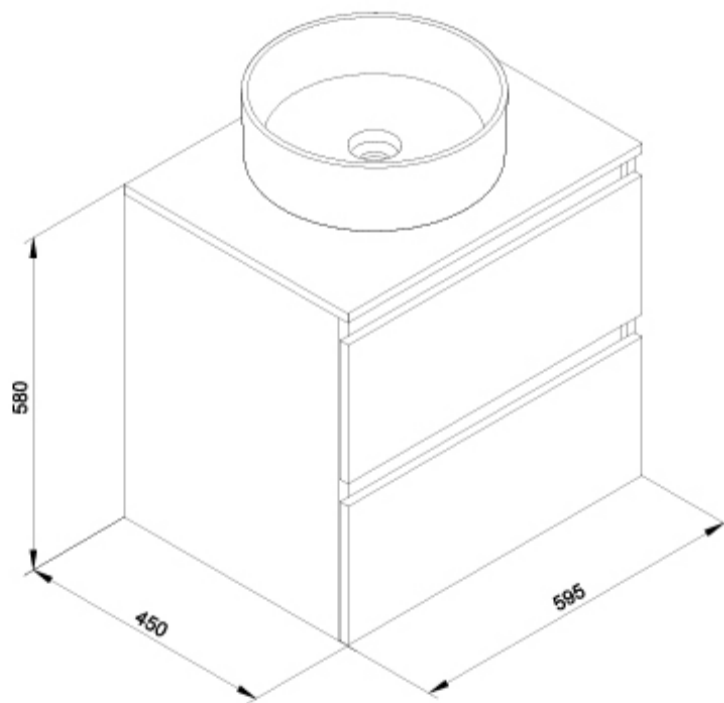

SUGERENCIAS

AMBIENTE

DIBUJOS TÉCNICOS

DESCARGAS

2D

-  66.2 KB [↓ Conjunto Daily 2C 60 cm + Lavabo Hera Round Blanco - Técnico \(.AI\)](#)
-  44.3 KB [↓ Conjunto Daily 2C 60 cm + Lavabo Hera Round Blanco - Técnico \(.DWG\)](#)
-  299.27 KB [↓ Conjunto Daily 2C 60 cm + Lavabo Hera Round Blanco - Técnico \(.DXF\)](#)
-  32.71 KB [↓ Conjunto Daily 2C 60 cm + Lavabo Hera Round Blanco - Técnico \(.PDF\)](#)