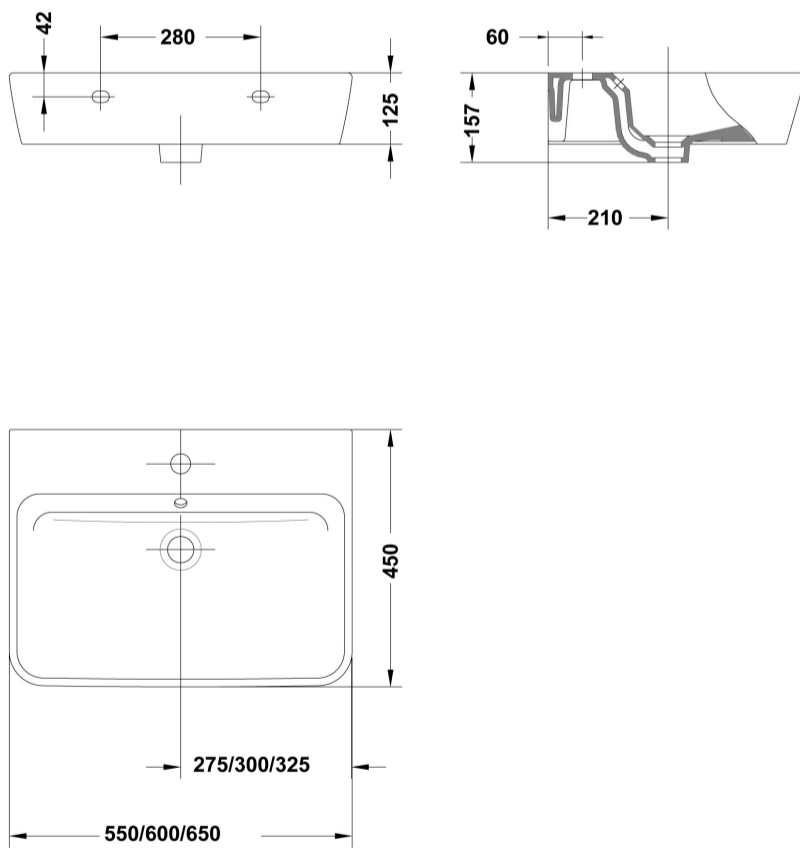

INFORMACIÓN DE PRODUCTO

Características

Lavabo Emma Square de 55 x 45 cm. con rebosadero y juego de fijación. / 16 kg. / 32 unidades palet. Posibilidad de instalación mural o sobre-encimera. Combinable con muebles Emma.

COMPLEMENTOS

SUGERENCIAS

AMBIENTE

DIBUJOS TÉCNICOS

DESCARGAS

2D

-  79.67 KB  Lavabo 55x45 cm. - Técnico (.AI)
-  70.85 KB  Lavabo 55x45 cm. - Técnico (.DWG)
-  478.06 KB  Lavabo 55x45 cm. - Técnico (.DXF)
-  93.2 KB  Lavabo 55x45 cm. - Técnico (.PDF)

3D

-  553.62 KB  Lavabo 55x45 cm. - 3D (.DWG)

bimobject

-  ArchiCAD 
-  Revit 

VÍDEOS