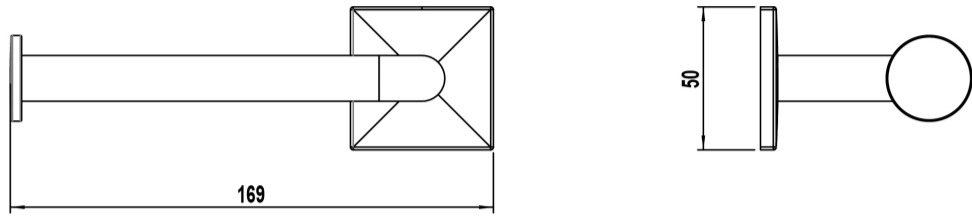

DESCARGAS

2D

- 92.25 KB [Portarrollos izquierda - Técnico (.AI)](#)
- 31.97 KB [Portarrollos izquierda - Técnico (.DWG)](#)
- 183.84 KB [Portarrollos izquierda - Técnico (.DXF)](#)
- 93.22 KB [Portarrollos izquierda - Técnico (.PDF)](#)