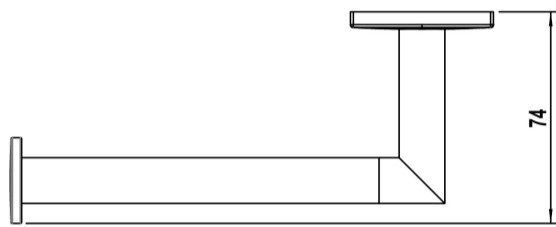

DESCARGAS

2D

- 92.25 KB [Portarrollos izquierda - Técnico (.AI)](#)
- 31.97 KB [Portarrollos izquierda - Técnico (.DWG)](#)
- 183.84 KB [Portarrollos izquierda - Técnico (.DXF)](#)
- 93.22 KB [Portarrollos izquierda - Técnico (.PDF)](#)