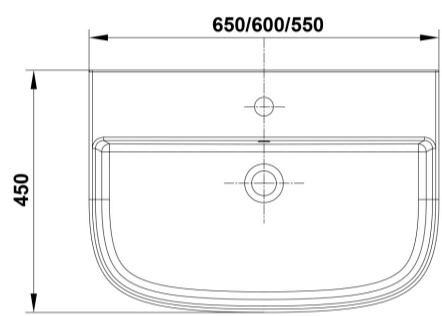

Características

Lavabo de 55 x 45 cm. con rebosadero y juego de fijación. / 16 Kg./ 24 unidades palet. Posibilidad de instalación con pedestal, semipedestal o mural. Compatible con pedestal y semipedestal Emma Square y Smart.

COMPLEMENTOS

SUGERENCIAS

AMBIENTE

DIBUJOS TÉCNICOS

DESCARGAS

2D

-  391.06 KB [↓ Lavabo 55x45 cm. - Técnico \(.AI\)](#)
-  566.28 KB [↓ Lavabo 55x45 cm. - Técnico \(.DWG\)](#)
-  4.04 MB [↓ Lavabo 55x45 cm. - Técnico \(.DXF\)](#)
-  402.6 KB [↓ Lavabo 55x45 cm. - Técnico \(.PDF\)](#)
-  397.52 KB [↓ Lavabo 55x45 cm. - Técnico \(.AI\)](#)
-  573.31 KB [↓ Lavabo 55x45 cm. - Técnico \(.DWG\)](#)
-  4.09 MB [↓ Lavabo 55x45 cm. - Técnico \(.DXF\)](#)
-  415.7 KB [↓ Lavabo 55x45 cm. - Técnico \(.PDF\)](#)
-  399.26 KB [↓ Lavabo 55x45 cm. - Técnico \(.AI\)](#)
-  573.64 KB [↓ Lavabo 55x45 cm. - Técnico \(.DWG\)](#)
-  4.08 MB [↓ Lavabo 55x45 cm. - Técnico \(.DXF\)](#)
-  416.58 KB [↓ Lavabo 55x45 cm. - Técnico \(.PDF\)](#)
-  399.28 KB [↓ Lavabo 55x45 cm. - Técnico \(.AI\)](#)
-  576.39 KB [↓ Lavabo 55x45 cm. - Técnico \(.DWG\)](#)
-  4.11 MB [↓ Lavabo 55x45 cm. - Técnico \(.DXF\)](#)
-  416.5 KB [↓ Lavabo 55x45 cm. - Técnico \(.PDF\)](#)
-  371.98 KB [↓ Lavabo 55x45 cm. - Técnico \(.AI\)](#)
-  533.95 KB [↓ Lavabo 55x45 cm. - Técnico \(.DWG\)](#)
-  3.82 MB [↓ Lavabo 55x45 cm. - Técnico \(.DXF\)](#)
-  389.63 KB [↓ Lavabo 55x45 cm. - Técnico \(.PDF\)](#)