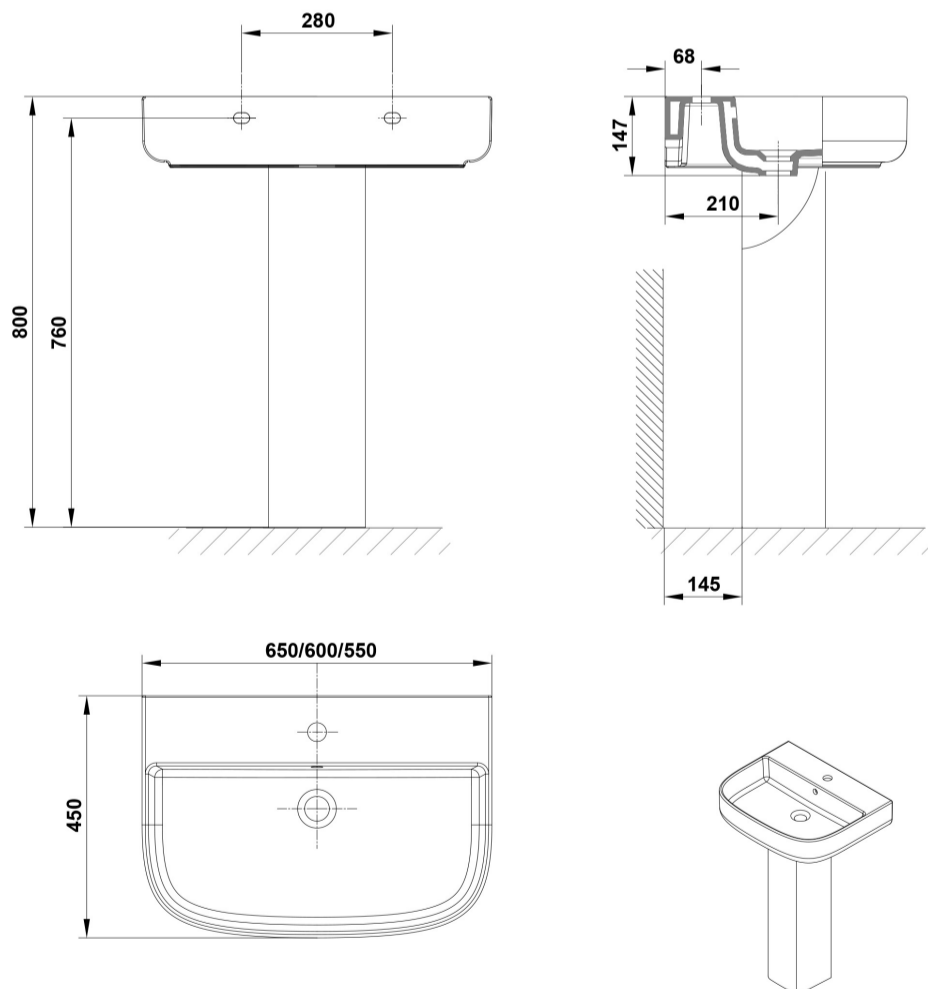

Características

Lavabo de 55 x 45 cm. con rebosadero y juego de fijación. / 16 Kg./ 24 unidades palet. Posibilidad de instalación con pedestal, semipedestal o mural. Compatible con pedestal y semipedestal Emma Square y Smart.

COMPLEMENTOS

SUGERENCIAS

AMBIENTE

DIBUJOS TÉCNICOS

DESCARGAS

2D

-  391.06 KB [↓ Lavabo 55x45 cm. - Técnico \(.AI\)](#)
-  566.28 KB [↓ Lavabo 55x45 cm. - Técnico \(.DWG\)](#)
-  4.04 MB [↓ Lavabo 55x45 cm. - Técnico \(.DXF\)](#)
-  402.6 KB [↓ Lavabo 55x45 cm. - Técnico \(.PDF\)](#)
-  397.52 KB [↓ Lavabo 55x45 cm. - Técnico \(.AI\)](#)
-  573.31 KB [↓ Lavabo 55x45 cm. - Técnico \(.DWG\)](#)
-  4.09 MB [↓ Lavabo 55x45 cm. - Técnico \(.DXF\)](#)
-  415.7 KB [↓ Lavabo 55x45 cm. - Técnico \(.PDF\)](#)
-  399.26 KB [↓ Lavabo 55x45 cm. - Técnico \(.AI\)](#)
-  573.64 KB [↓ Lavabo 55x45 cm. - Técnico \(.DWG\)](#)
-  4.08 MB [↓ Lavabo 55x45 cm. - Técnico \(.DXF\)](#)
-  416.58 KB [↓ Lavabo 55x45 cm. - Técnico \(.PDF\)](#)
-  399.28 KB [↓ Lavabo 55x45 cm. - Técnico \(.AI\)](#)
-  576.39 KB [↓ Lavabo 55x45 cm. - Técnico \(.DWG\)](#)
-  4.11 MB [↓ Lavabo 55x45 cm. - Técnico \(.DXF\)](#)
-  416.5 KB [↓ Lavabo 55x45 cm. - Técnico \(.PDF\)](#)
-  371.98 KB [↓ Lavabo 55x45 cm. - Técnico \(.AI\)](#)
-  533.95 KB [↓ Lavabo 55x45 cm. - Técnico \(.DWG\)](#)
-  3.82 MB [↓ Lavabo 55x45 cm. - Técnico \(.DXF\)](#)
-  389.63 KB [↓ Lavabo 55x45 cm. - Técnico \(.PDF\)](#)