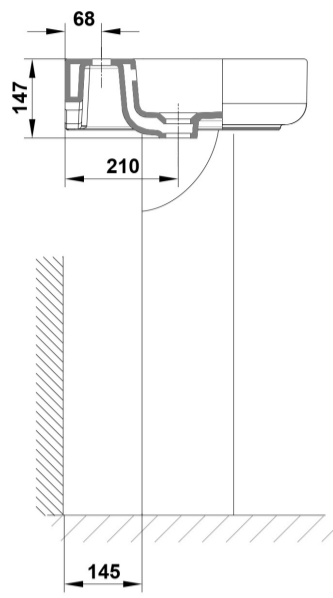

Características

Lavabo de 55 x 45 cm. con rebosadero y juego de fijación. / 16 Kg./ 24 unidades palet. Posibilidad de instalación con pedestal, semipedestal o mural. Compatible con pedestal y semipedestal Emma Square y Smart.

COMPLEMENTOS

SUGERENCIAS

AMBIENTE

DIBUJOS TÉCNICOS

DESCARGAS

2D

-  391.06 KB [↓ Lavabo 55x45 cm. - Técnico \(.AI\)](#)
-  566.28 KB [↓ Lavabo 55x45 cm. - Técnico \(.DWG\)](#)
-  4.04 MB [↓ Lavabo 55x45 cm. - Técnico \(.DXF\)](#)
-  402.6 KB [↓ Lavabo 55x45 cm. - Técnico \(.PDF\)](#)
-  397.52 KB [↓ Lavabo 55x45 cm. - Técnico \(.AI\)](#)
-  573.31 KB [↓ Lavabo 55x45 cm. - Técnico \(.DWG\)](#)
-  4.09 MB [↓ Lavabo 55x45 cm. - Técnico \(.DXF\)](#)
-  415.7 KB [↓ Lavabo 55x45 cm. - Técnico \(.PDF\)](#)
-  399.26 KB [↓ Lavabo 55x45 cm. - Técnico \(.AI\)](#)
-  573.64 KB [↓ Lavabo 55x45 cm. - Técnico \(.DWG\)](#)
-  4.08 MB [↓ Lavabo 55x45 cm. - Técnico \(.DXF\)](#)
-  416.58 KB [↓ Lavabo 55x45 cm. - Técnico \(.PDF\)](#)
-  399.28 KB [↓ Lavabo 55x45 cm. - Técnico \(.AI\)](#)
-  576.39 KB [↓ Lavabo 55x45 cm. - Técnico \(.DWG\)](#)
-  4.11 MB [↓ Lavabo 55x45 cm. - Técnico \(.DXF\)](#)
-  416.5 KB [↓ Lavabo 55x45 cm. - Técnico \(.PDF\)](#)
-  371.98 KB [↓ Lavabo 55x45 cm. - Técnico \(.AI\)](#)
-  533.95 KB [↓ Lavabo 55x45 cm. - Técnico \(.DWG\)](#)
-  3.82 MB [↓ Lavabo 55x45 cm. - Técnico \(.DXF\)](#)
-  389.63 KB [↓ Lavabo 55x45 cm. - Técnico \(.PDF\)](#)