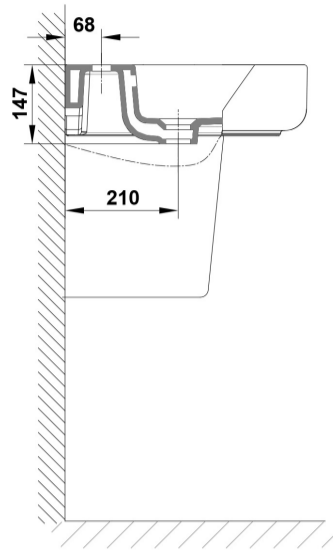

Características

Lavabo de 55 x 45 cm. con rebosadero y juego de fijación. / 16 Kg./ 24 unidades palet. Posibilidad de instalación con pedestal, semipedestal o mural. Compatible con pedestal y semipedestal Emma Square y Smart.

COMPLEMENTOS

SUGERENCIAS

AMBIENTE

DIBUJOS TÉCNICOS

DESCARGAS

2D

-  391.06 KB [↓ Lavabo 55x45 cm. - Técnico \(.AI\)](#)
-  566.28 KB [↓ Lavabo 55x45 cm. - Técnico \(.DWG\)](#)
-  4.04 MB [↓ Lavabo 55x45 cm. - Técnico \(.DXF\)](#)
-  402.6 KB [↓ Lavabo 55x45 cm. - Técnico \(.PDF\)](#)
-  397.52 KB [↓ Lavabo 55x45 cm. - Técnico \(.AI\)](#)
-  573.31 KB [↓ Lavabo 55x45 cm. - Técnico \(.DWG\)](#)
-  4.09 MB [↓ Lavabo 55x45 cm. - Técnico \(.DXF\)](#)
-  415.7 KB [↓ Lavabo 55x45 cm. - Técnico \(.PDF\)](#)
-  399.26 KB [↓ Lavabo 55x45 cm. - Técnico \(.AI\)](#)
-  573.64 KB [↓ Lavabo 55x45 cm. - Técnico \(.DWG\)](#)
-  4.08 MB [↓ Lavabo 55x45 cm. - Técnico \(.DXF\)](#)
-  416.58 KB [↓ Lavabo 55x45 cm. - Técnico \(.PDF\)](#)
-  399.28 KB [↓ Lavabo 55x45 cm. - Técnico \(.AI\)](#)
-  576.39 KB [↓ Lavabo 55x45 cm. - Técnico \(.DWG\)](#)
-  4.11 MB [↓ Lavabo 55x45 cm. - Técnico \(.DXF\)](#)
-  416.5 KB [↓ Lavabo 55x45 cm. - Técnico \(.PDF\)](#)
-  371.98 KB [↓ Lavabo 55x45 cm. - Técnico \(.AI\)](#)
-  533.95 KB [↓ Lavabo 55x45 cm. - Técnico \(.DWG\)](#)
-  3.82 MB [↓ Lavabo 55x45 cm. - Técnico \(.DXF\)](#)
-  389.63 KB [↓ Lavabo 55x45 cm. - Técnico \(.PDF\)](#)