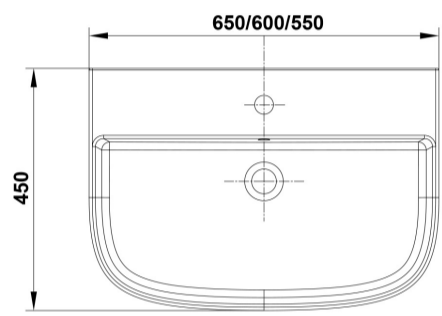

Características

Lavabo de 55 x 45 cm. con rebosadero y juego de fijación. / 16 Kg./ 24 unidades palet. Posibilidad de instalación con pedestal, semipedestal o mural. Compatible con pedestal y semipedestal Emma Square y Smart.

COMPLEMENTOS

SUGERENCIAS

AMBIENTE

DIBUJOS TÉCNICOS

DESCARGAS

2D

-  391.06 KB [↓ Lavabo 55x45 cm. - Técnico \(.AI\)](#)
-  566.28 KB [↓ Lavabo 55x45 cm. - Técnico \(.DWG\)](#)
-  4.04 MB [↓ Lavabo 55x45 cm. - Técnico \(.DXF\)](#)
-  402.6 KB [↓ Lavabo 55x45 cm. - Técnico \(.PDF\)](#)
-  397.52 KB [↓ Lavabo 55x45 cm. - Técnico \(.AI\)](#)
-  573.31 KB [↓ Lavabo 55x45 cm. - Técnico \(.DWG\)](#)
-  4.09 MB [↓ Lavabo 55x45 cm. - Técnico \(.DXF\)](#)
-  415.7 KB [↓ Lavabo 55x45 cm. - Técnico \(.PDF\)](#)
-  399.26 KB [↓ Lavabo 55x45 cm. - Técnico \(.AI\)](#)
-  573.64 KB [↓ Lavabo 55x45 cm. - Técnico \(.DWG\)](#)
-  4.08 MB [↓ Lavabo 55x45 cm. - Técnico \(.DXF\)](#)
-  416.58 KB [↓ Lavabo 55x45 cm. - Técnico \(.PDF\)](#)
-  399.28 KB [↓ Lavabo 55x45 cm. - Técnico \(.AI\)](#)
-  576.39 KB [↓ Lavabo 55x45 cm. - Técnico \(.DWG\)](#)
-  4.11 MB [↓ Lavabo 55x45 cm. - Técnico \(.DXF\)](#)
-  416.5 KB [↓ Lavabo 55x45 cm. - Técnico \(.PDF\)](#)
-  371.98 KB [↓ Lavabo 55x45 cm. - Técnico \(.AI\)](#)
-  533.95 KB [↓ Lavabo 55x45 cm. - Técnico \(.DWG\)](#)
-  3.82 MB [↓ Lavabo 55x45 cm. - Técnico \(.DXF\)](#)
-  389.63 KB [↓ Lavabo 55x45 cm. - Técnico \(.PDF\)](#)