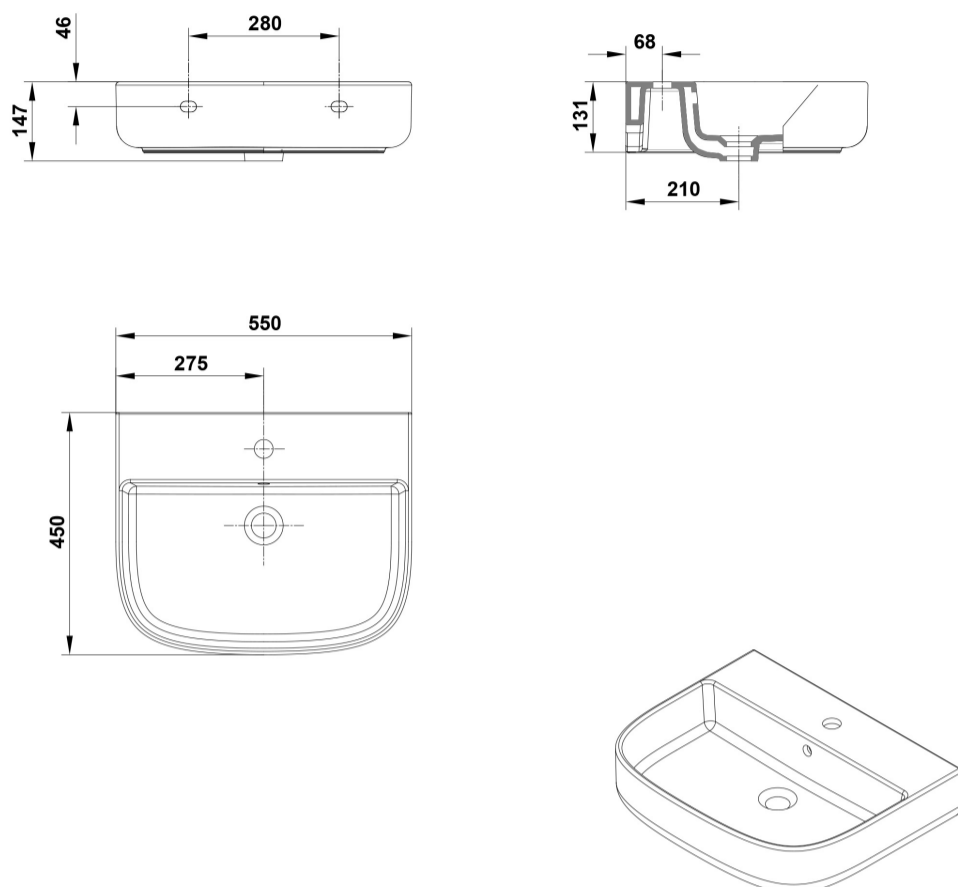

Características

Lavabo de 55 x 45 cm. con rebosadero y juego de fijación. / 16 Kg./ 24 unidades palet. Posibilidad de instalación con pedestal, semipedestal o mural. Compatible con pedestal y semipedestal Emma Square y Smart.

COMPLEMENTOS

SUGERENCIAS

AMBIENTE

DIBUJOS TÉCNICOS

DESCARGAS

2D

-  391.06 KB [↓ Lavabo 55x45 cm. - Técnico \(.AI\)](#)
-  566.28 KB [↓ Lavabo 55x45 cm. - Técnico \(.DWG\)](#)
-  4.04 MB [↓ Lavabo 55x45 cm. - Técnico \(.DXF\)](#)
-  402.6 KB [↓ Lavabo 55x45 cm. - Técnico \(.PDF\)](#)
-  397.52 KB [↓ Lavabo 55x45 cm. - Técnico \(.AI\)](#)
-  573.31 KB [↓ Lavabo 55x45 cm. - Técnico \(.DWG\)](#)
-  4.09 MB [↓ Lavabo 55x45 cm. - Técnico \(.DXF\)](#)
-  415.7 KB [↓ Lavabo 55x45 cm. - Técnico \(.PDF\)](#)
-  399.26 KB [↓ Lavabo 55x45 cm. - Técnico \(.AI\)](#)
-  573.64 KB [↓ Lavabo 55x45 cm. - Técnico \(.DWG\)](#)
-  4.08 MB [↓ Lavabo 55x45 cm. - Técnico \(.DXF\)](#)
-  416.58 KB [↓ Lavabo 55x45 cm. - Técnico \(.PDF\)](#)
-  399.28 KB [↓ Lavabo 55x45 cm. - Técnico \(.AI\)](#)
-  576.39 KB [↓ Lavabo 55x45 cm. - Técnico \(.DWG\)](#)
-  4.11 MB [↓ Lavabo 55x45 cm. - Técnico \(.DXF\)](#)
-  416.5 KB [↓ Lavabo 55x45 cm. - Técnico \(.PDF\)](#)
-  371.98 KB [↓ Lavabo 55x45 cm. - Técnico \(.AI\)](#)
-  533.95 KB [↓ Lavabo 55x45 cm. - Técnico \(.DWG\)](#)
-  3.82 MB [↓ Lavabo 55x45 cm. - Técnico \(.DXF\)](#)
-  389.63 KB [↓ Lavabo 55x45 cm. - Técnico \(.PDF\)](#)