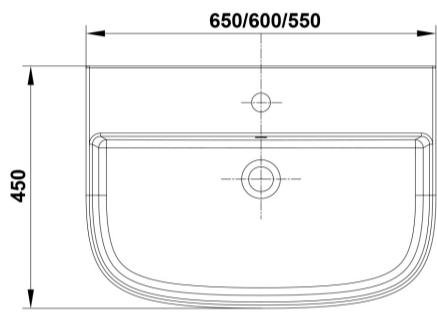

Características

Lavabo de 55 x 45 cm. con rebosadero y juego de fijación. / 16 Kg./ 24 unidades palet. Posibilidad de instalación con pedestal, semipedestal o mural. Compatible con pedestal y semipedestal Emma Square y Smart.

COMPLEMENTOS

SUGERENCIAS

AMBIENTE

DIBUJOS TÉCNICOS

DESCARGAS

2D

-  391.06 KB [↓ Lavabo 55x45 cm. - Técnico \(.AI\)](#)
-  566.28 KB [↓ Lavabo 55x45 cm. - Técnico \(.DWG\)](#)
-  4.04 MB [↓ Lavabo 55x45 cm. - Técnico \(.DXF\)](#)
-  402.6 KB [↓ Lavabo 55x45 cm. - Técnico \(.PDF\)](#)
-  397.52 KB [↓ Lavabo 55x45 cm. - Técnico \(.AI\)](#)
-  573.31 KB [↓ Lavabo 55x45 cm. - Técnico \(.DWG\)](#)
-  4.09 MB [↓ Lavabo 55x45 cm. - Técnico \(.DXF\)](#)
-  415.7 KB [↓ Lavabo 55x45 cm. - Técnico \(.PDF\)](#)
-  399.26 KB [↓ Lavabo 55x45 cm. - Técnico \(.AI\)](#)
-  573.64 KB [↓ Lavabo 55x45 cm. - Técnico \(.DWG\)](#)
-  4.08 MB [↓ Lavabo 55x45 cm. - Técnico \(.DXF\)](#)
-  416.58 KB [↓ Lavabo 55x45 cm. - Técnico \(.PDF\)](#)
-  399.28 KB [↓ Lavabo 55x45 cm. - Técnico \(.AI\)](#)
-  576.39 KB [↓ Lavabo 55x45 cm. - Técnico \(.DWG\)](#)
-  4.11 MB [↓ Lavabo 55x45 cm. - Técnico \(.DXF\)](#)
-  416.5 KB [↓ Lavabo 55x45 cm. - Técnico \(.PDF\)](#)
-  371.98 KB [↓ Lavabo 55x45 cm. - Técnico \(.AI\)](#)
-  533.95 KB [↓ Lavabo 55x45 cm. - Técnico \(.DWG\)](#)
-  3.82 MB [↓ Lavabo 55x45 cm. - Técnico \(.DXF\)](#)
-  389.63 KB [↓ Lavabo 55x45 cm. - Técnico \(.PDF\)](#)