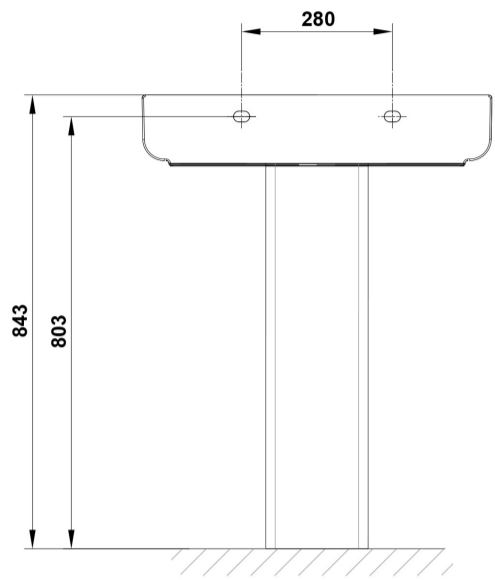

Características

Lavabo de 55 x 45 cm. con rebosadero y juego de fijación. / 16 Kg./ 24 unidades palet. Posibilidad de instalación con pedestal, semipedestal o mural. Compatible con pedestal y semipedestal Emma Square y Smart.

COMPLEMENTOS

SUGERENCIAS

AMBIENTE

DIBUJOS TÉCNICOS

DESCARGAS

2D

-  391.06 KB [↓ Lavabo 55x45 cm. - Técnico \(.AI\)](#)
-  566.28 KB [↓ Lavabo 55x45 cm. - Técnico \(.DWG\)](#)
-  4.04 MB [↓ Lavabo 55x45 cm. - Técnico \(.DXF\)](#)
-  402.6 KB [↓ Lavabo 55x45 cm. - Técnico \(.PDF\)](#)
-  397.52 KB [↓ Lavabo 55x45 cm. - Técnico \(.AI\)](#)
-  573.31 KB [↓ Lavabo 55x45 cm. - Técnico \(.DWG\)](#)
-  4.09 MB [↓ Lavabo 55x45 cm. - Técnico \(.DXF\)](#)
-  415.7 KB [↓ Lavabo 55x45 cm. - Técnico \(.PDF\)](#)
-  399.26 KB [↓ Lavabo 55x45 cm. - Técnico \(.AI\)](#)
-  573.64 KB [↓ Lavabo 55x45 cm. - Técnico \(.DWG\)](#)
-  4.08 MB [↓ Lavabo 55x45 cm. - Técnico \(.DXF\)](#)
-  416.58 KB [↓ Lavabo 55x45 cm. - Técnico \(.PDF\)](#)
-  399.28 KB [↓ Lavabo 55x45 cm. - Técnico \(.AI\)](#)
-  576.39 KB [↓ Lavabo 55x45 cm. - Técnico \(.DWG\)](#)
-  4.11 MB [↓ Lavabo 55x45 cm. - Técnico \(.DXF\)](#)
-  416.5 KB [↓ Lavabo 55x45 cm. - Técnico \(.PDF\)](#)
-  371.98 KB [↓ Lavabo 55x45 cm. - Técnico \(.AI\)](#)
-  533.95 KB [↓ Lavabo 55x45 cm. - Técnico \(.DWG\)](#)
-  3.82 MB [↓ Lavabo 55x45 cm. - Técnico \(.DXF\)](#)
-  389.63 KB [↓ Lavabo 55x45 cm. - Técnico \(.PDF\)](#)