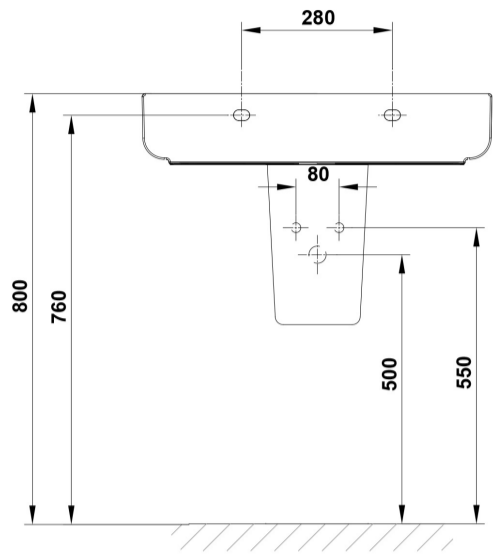

Características

Lavabo de 55 x 45 cm. con rebosadero y juego de fijación. / 16 Kg./ 24 unidades palet. Posibilidad de instalación con pedestal, semipedestal o mural. Compatible con pedestal y semipedestal Emma Square y Smart.

COMPLEMENTOS

SUGERENCIAS

AMBIENTE

DIBUJOS TÉCNICOS

DESCARGAS

2D

-  391.06 KB [↓ Lavabo 55x45 cm. - Técnico \(.AI\)](#)
-  566.28 KB [↓ Lavabo 55x45 cm. - Técnico \(.DWG\)](#)
-  4.04 MB [↓ Lavabo 55x45 cm. - Técnico \(.DXF\)](#)
-  402.6 KB [↓ Lavabo 55x45 cm. - Técnico \(.PDF\)](#)
-  397.52 KB [↓ Lavabo 55x45 cm. - Técnico \(.AI\)](#)
-  573.31 KB [↓ Lavabo 55x45 cm. - Técnico \(.DWG\)](#)
-  4.09 MB [↓ Lavabo 55x45 cm. - Técnico \(.DXF\)](#)
-  415.7 KB [↓ Lavabo 55x45 cm. - Técnico \(.PDF\)](#)
-  399.26 KB [↓ Lavabo 55x45 cm. - Técnico \(.AI\)](#)
-  573.64 KB [↓ Lavabo 55x45 cm. - Técnico \(.DWG\)](#)
-  4.08 MB [↓ Lavabo 55x45 cm. - Técnico \(.DXF\)](#)
-  416.58 KB [↓ Lavabo 55x45 cm. - Técnico \(.PDF\)](#)
-  399.28 KB [↓ Lavabo 55x45 cm. - Técnico \(.AI\)](#)
-  576.39 KB [↓ Lavabo 55x45 cm. - Técnico \(.DWG\)](#)
-  4.11 MB [↓ Lavabo 55x45 cm. - Técnico \(.DXF\)](#)
-  416.5 KB [↓ Lavabo 55x45 cm. - Técnico \(.PDF\)](#)
-  371.98 KB [↓ Lavabo 55x45 cm. - Técnico \(.AI\)](#)
-  533.95 KB [↓ Lavabo 55x45 cm. - Técnico \(.DWG\)](#)
-  3.82 MB [↓ Lavabo 55x45 cm. - Técnico \(.DXF\)](#)
-  389.63 KB [↓ Lavabo 55x45 cm. - Técnico \(.PDF\)](#)