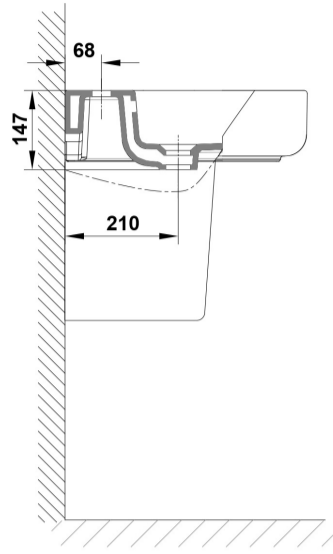

Características

Lavabo de 55 x 45 cm. con rebosadero y juego de fijación. / 16 Kg./ 24 unidades palet. Posibilidad de instalación con pedestal, semipedestal o mural. Compatible con pedestal y semipedestal Emma Square y Smart.

COMPLEMENTOS

SUGERENCIAS

AMBIENTE

DIBUJOS TÉCNICOS

DESCARGAS

2D

-  391.06 KB [↓ Lavabo 55x45 cm. - Técnico \(.AI\)](#)
-  566.28 KB [↓ Lavabo 55x45 cm. - Técnico \(.DWG\)](#)
-  4.04 MB [↓ Lavabo 55x45 cm. - Técnico \(.DXF\)](#)
-  402.6 KB [↓ Lavabo 55x45 cm. - Técnico \(.PDF\)](#)
-  397.52 KB [↓ Lavabo 55x45 cm. - Técnico \(.AI\)](#)
-  573.31 KB [↓ Lavabo 55x45 cm. - Técnico \(.DWG\)](#)
-  4.09 MB [↓ Lavabo 55x45 cm. - Técnico \(.DXF\)](#)
-  415.7 KB [↓ Lavabo 55x45 cm. - Técnico \(.PDF\)](#)
-  399.26 KB [↓ Lavabo 55x45 cm. - Técnico \(.AI\)](#)
-  573.64 KB [↓ Lavabo 55x45 cm. - Técnico \(.DWG\)](#)
-  4.08 MB [↓ Lavabo 55x45 cm. - Técnico \(.DXF\)](#)
-  416.58 KB [↓ Lavabo 55x45 cm. - Técnico \(.PDF\)](#)
-  399.28 KB [↓ Lavabo 55x45 cm. - Técnico \(.AI\)](#)
-  576.39 KB [↓ Lavabo 55x45 cm. - Técnico \(.DWG\)](#)
-  4.11 MB [↓ Lavabo 55x45 cm. - Técnico \(.DXF\)](#)
-  416.5 KB [↓ Lavabo 55x45 cm. - Técnico \(.PDF\)](#)
-  371.98 KB [↓ Lavabo 55x45 cm. - Técnico \(.AI\)](#)
-  533.95 KB [↓ Lavabo 55x45 cm. - Técnico \(.DWG\)](#)
-  3.82 MB [↓ Lavabo 55x45 cm. - Técnico \(.DXF\)](#)
-  389.63 KB [↓ Lavabo 55x45 cm. - Técnico \(.PDF\)](#)