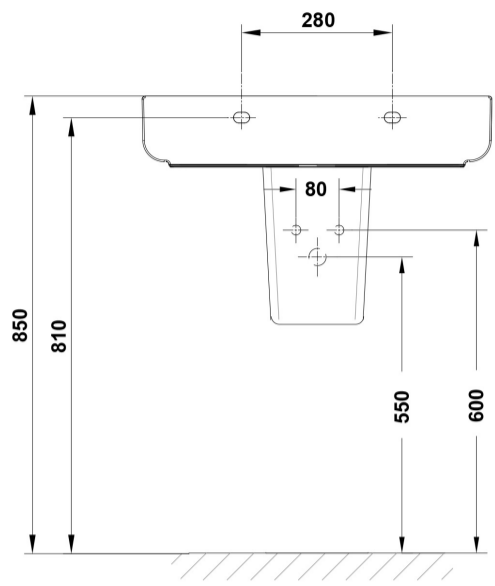

Características

Lavabo de 55 x 45 cm. con rebosadero y juego de fijación. / 16 Kg./ 24 unidades palet. Posibilidad de instalación con pedestal, semipedestal o mural. Compatible con pedestal y semipedestal Emma Square y Smart.

COMPLEMENTOS

SUGERENCIAS

AMBIENTE

DIBUJOS TÉCNICOS

DESCARGAS

2D

-  391.06 KB [↓ Lavabo 55x45 cm. - Técnico \(.AI\)](#)
-  566.28 KB [↓ Lavabo 55x45 cm. - Técnico \(.DWG\)](#)
-  4.04 MB [↓ Lavabo 55x45 cm. - Técnico \(.DXF\)](#)
-  402.6 KB [↓ Lavabo 55x45 cm. - Técnico \(.PDF\)](#)
-  397.52 KB [↓ Lavabo 55x45 cm. - Técnico \(.AI\)](#)
-  573.31 KB [↓ Lavabo 55x45 cm. - Técnico \(.DWG\)](#)
-  4.09 MB [↓ Lavabo 55x45 cm. - Técnico \(.DXF\)](#)
-  415.7 KB [↓ Lavabo 55x45 cm. - Técnico \(.PDF\)](#)
-  399.26 KB [↓ Lavabo 55x45 cm. - Técnico \(.AI\)](#)
-  573.64 KB [↓ Lavabo 55x45 cm. - Técnico \(.DWG\)](#)
-  4.08 MB [↓ Lavabo 55x45 cm. - Técnico \(.DXF\)](#)
-  416.58 KB [↓ Lavabo 55x45 cm. - Técnico \(.PDF\)](#)
-  399.28 KB [↓ Lavabo 55x45 cm. - Técnico \(.AI\)](#)
-  576.39 KB [↓ Lavabo 55x45 cm. - Técnico \(.DWG\)](#)
-  4.11 MB [↓ Lavabo 55x45 cm. - Técnico \(.DXF\)](#)
-  416.5 KB [↓ Lavabo 55x45 cm. - Técnico \(.PDF\)](#)
-  371.98 KB [↓ Lavabo 55x45 cm. - Técnico \(.AI\)](#)
-  533.95 KB [↓ Lavabo 55x45 cm. - Técnico \(.DWG\)](#)
-  3.82 MB [↓ Lavabo 55x45 cm. - Técnico \(.DXF\)](#)
-  389.63 KB [↓ Lavabo 55x45 cm. - Técnico \(.PDF\)](#)