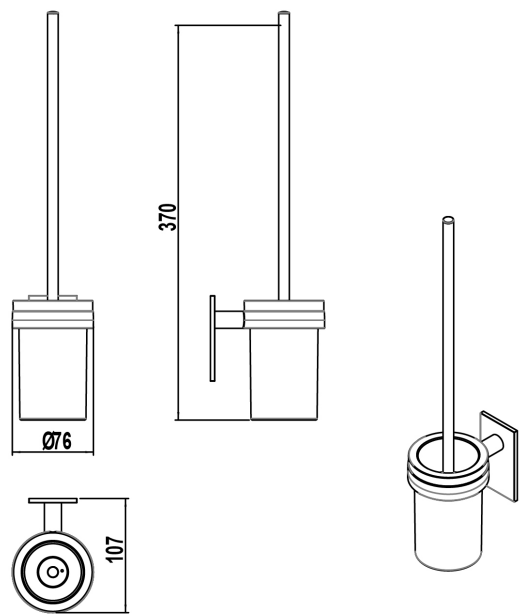

DESCARGAS

2D

- 101.94 KB [↓ Escobillero vidrio - Técnico (.AI)](#)
- 37.25 KB [↓ Escobillero vidrio - Técnico (.DWG)](#)
- 209.7 KB [↓ Escobillero vidrio - Técnico (.DXF)](#)
- 102.89 KB [↓ Escobillero vidrio - Técnico (.PDF)](#)