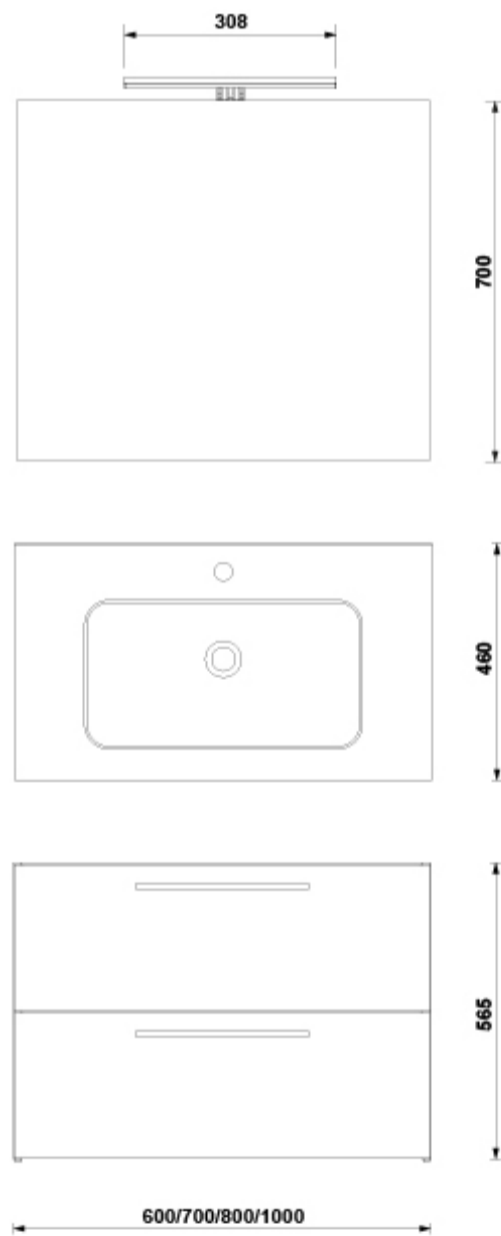

PVP: 544,0 €

REF. 7916484

COLORES / ACABADOS

COMPLEMENTOS

ARTÍCULOS

Ref.	Producto/Conjunto	Medidas	€/u
<u>7916484</u>	Pack Mueble + Lavabo + Espejo Only + Luminaria Jade	100 x 46 x 56,5 cm	544,0 €
Opciones			
<u>7916401</u>	Pack Mueble + Lavabo + Espejo Only + Luminaria Jade	100 x 46 x 56,5 cm	544,0 €
<u>7916485</u>	Pack Mueble + Lavabo + Espejo Only + Luminaria Jade	100 x 46 x 56,5 cm	544,0 €
<u>7916417</u>	Pack Mueble + Lavabo + Espejo Only + Luminaria Jade	100 x 46 x 56,5 cm	544,0 €

SUGERENCIAS

INFORMACIÓN DE PRODUCTO

Características

Mueble Handy 100x46 cm acabado antracita brillo. 2 cajones. Soft Close. Extracción total. Guías Hettich.

Lavabo, Espejo Only y Luminaria Jade 30 LED 8W.

DIBUJOS TÉCNICOS

DESCARGAS

2D

-  357.78 KB  Pack Handy 2C 100 cm. - Técnico (.AI)
-  25.08 KB  Pack Handy 2C 100 cm. - Técnico (.DWG)
-  174.84 KB  Pack Handy 2C 100 cm. - Técnico (.DXF)
-  350.79 KB  Pack Handy 2C 100 cm. - Técnico (.PDF)