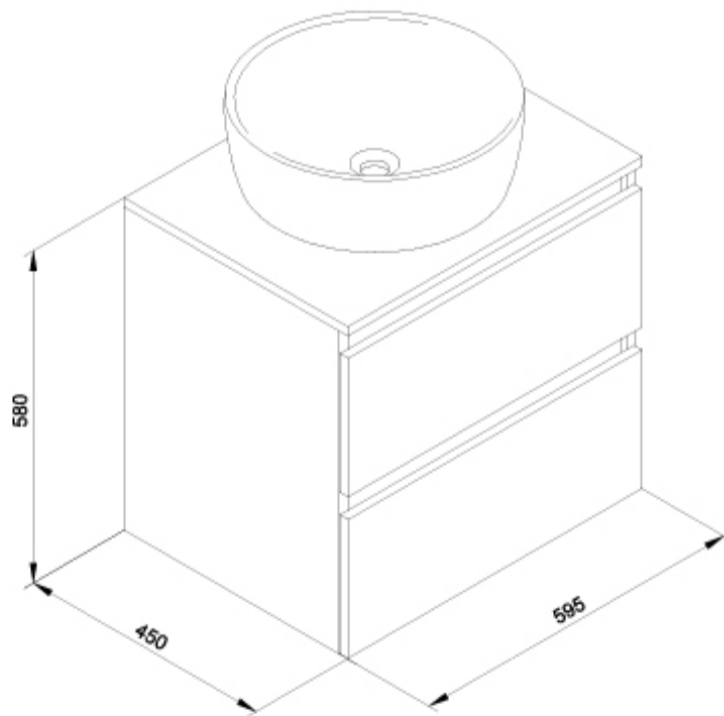

SUGERENCIAS

AMBIENTE

DIBUJOS TÉCNICOS

DESCARGAS

2D

-  60.92 KB  [Conjunto Daily 2C 60 cm + Lavabo Urban Negro - Técnico \(.AI\)](#)
-  37.67 KB  [Conjunto Daily 2C 60 cm + Lavabo Urban Negro - Técnico \(.DWG\)](#)
-  270.55 KB  [Conjunto Daily 2C 60 cm + Lavabo Urban Negro - Técnico \(.DXF\)](#)
-  30.01 KB  [Conjunto Daily 2C 60 cm + Lavabo Urban Negro - Técnico \(.PDF\)](#)