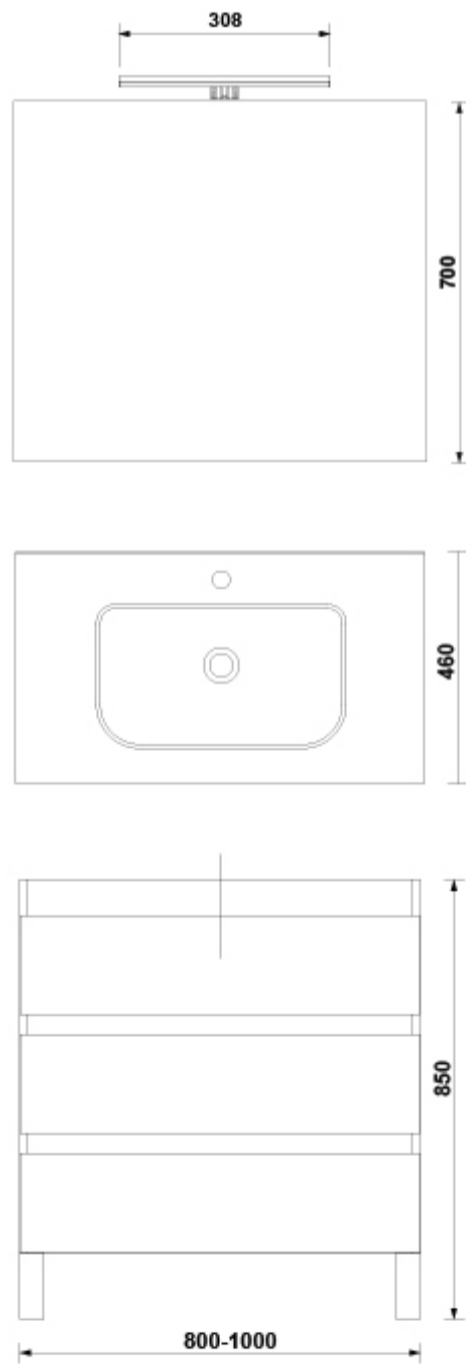

SUGERENCIAS

INFORMACIÓN DE PRODUCTO

Características

Mueble Daily 100x46 cm acabado blanco brillo. 3 cajones. Soft Close. Extracción total. Guías Hettich. Lavabo, Espejo Only y Luminaria Jade 30 LED 8W.

Garantía

DIBUJOS TÉCNICOS

DESCARGAS

2D

-  357.59 KB  Pack Daily 3C 100 cm. - Técnico (.AI)
-  24.73 KB  Pack Daily 3C 100 cm. - Técnico (.DWG)
-  174.22 KB  Pack Daily 3C 100 cm. - Técnico (.DXF)
-  350.56 KB  Pack Daily 3C 100 cm. - Técnico (.PDF)