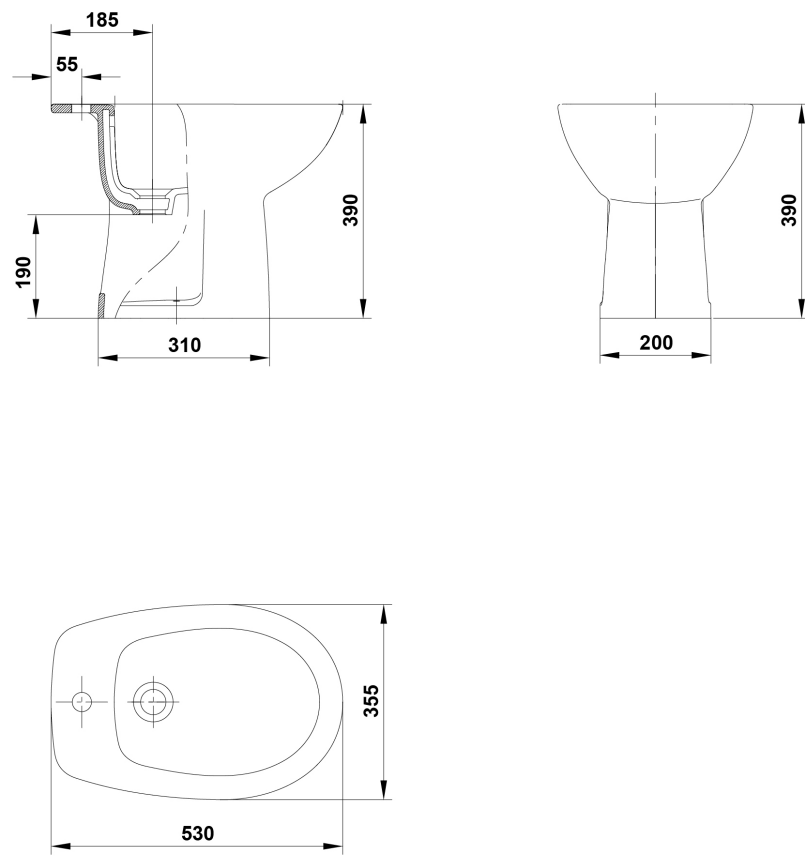

COMPLEMENTOS

SUGERENCIAS

AMBIENTE

DIBUJOS TÉCNICOS

DESCARGAS

2D

-  203.03 KB  Bidé 53x35,5 cm. - Técnico (.AI)
-  167.68 KB  Bidé 53x35,5 cm. - Técnico (.DWG)
-  902.42 KB  Bidé 53x35,5 cm. - Técnico (.DXF)
-  208.65 KB  Bidé 53x35,5 cm. - Técnico (.PDF)