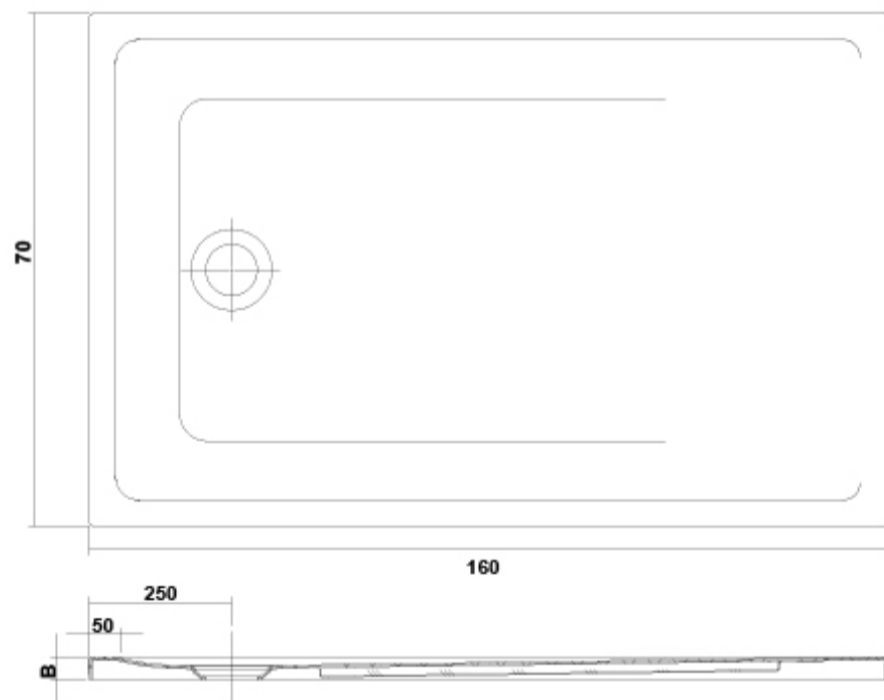

PVP: 370,0 €

REF. 6655621

COLORES / ACABADOS

01	21	02
Blanco	Blanco	Negro
	texturi	texturi
	zado	zado

SUGERENCIAS

ARTÍCULOS

Ref.	Producto/Conjunto	Medidas	€/u
6655621	Plato de Ducha rectangular acrílico	160 x 70 x 4 cm	370,0 €
Componentes/Instalación			
TN50201800000000	Válvula de desagüe		
6803121	Válvula de desagüe		60,0 €
6803102	Válvula de desagüe		60,0 €

AMBIENTE

DIBUJOS TÉCNICOS

DESCARGAS

2D

-  380.6 KB [↓ Plato de Ducha rectangular 160x70 - Técnico \(.AI\)](#)
-  78.1 KB [↓ Plato de Ducha rectangular 160x70 - Técnico \(.DWG\)](#)
-  486.47 KB [↓ Plato de Ducha rectangular 160x70 - Técnico \(.DXF\)](#)
-  80.74 KB [↓ Plato de Ducha rectangular 160x70 - Técnico \(.PDF\)](#)