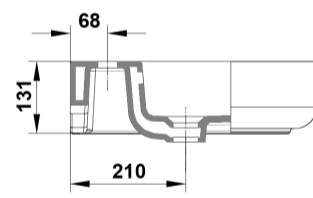

COMPLEMENTOS

SUGERENCIAS

AMBIENTE

DIBUJOS TÉCNICOS

DESCARGAS

2D

-  394.99 KB [↓ Lavabo 65x45 cm. - Técnico \(.AI\)](#)
-  560.06 KB [↓ Lavabo 65x45 cm. - Técnico \(.DWG\)](#)
-  3.98 MB [↓ Lavabo 65x45 cm. - Técnico \(.DXF\)](#)
-  403.55 KB [↓ Lavabo 65x45 cm. - Técnico \(.PDF\)](#)