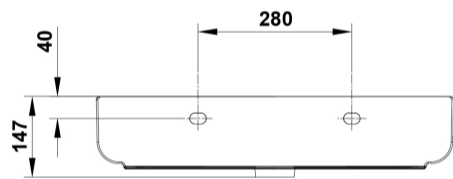

COMPLEMENTOS

SUGERENCIAS

AMBIENTE

DIBUJOS TÉCNICOS

DESCARGAS

2D

-  394.99 KB [↓ Lavabo 65x45 cm. - Técnico \(.AI\)](#)
-  560.06 KB [↓ Lavabo 65x45 cm. - Técnico \(.DWG\)](#)
-  3.98 MB [↓ Lavabo 65x45 cm. - Técnico \(.DXF\)](#)
-  403.55 KB [↓ Lavabo 65x45 cm. - Técnico \(.PDF\)](#)