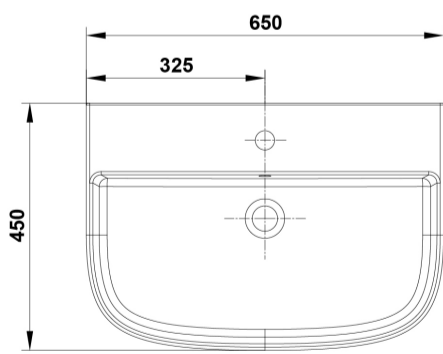

REF. 40025

COLORES / ACABADOS

01
Blanco

ARTÍCULOS

Ref.	Producto/Conjunto	Medidas	€/u
40025	Lavabo con rebosadero	65 x 45 cm	128,0 €

INFORMACIÓN DE PRODUCTO

Características

Lavabo de 65 x 45 cm. con rebosadero. / 18 Kg./ 24 unidades palet. Instalación sobre-encimera.

COMPLEMENTOS

SUGERENCIAS

AMBIENTE

DIBUJOS TÉCNICOS

DESCARGAS

2D

-  394.99 KB [↓ Lavabo 65x45 cm. - Técnico \(.AI\)](#)
-  560.06 KB [↓ Lavabo 65x45 cm. - Técnico \(.DWG\)](#)
-  3.98 MB [↓ Lavabo 65x45 cm. - Técnico \(.DXF\)](#)
-  403.55 KB [↓ Lavabo 65x45 cm. - Técnico \(.PDF\)](#)