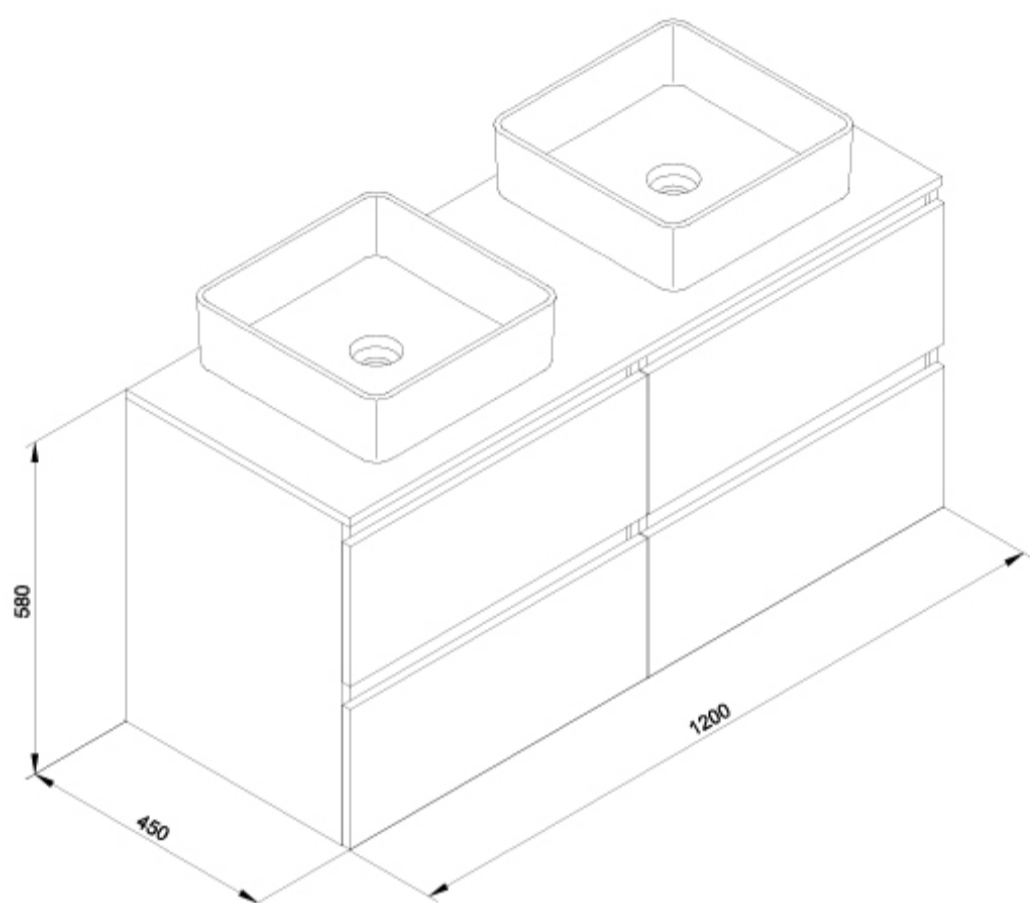

SUGERENCIAS

DIBUJOS TÉCNICOS

DESCARGAS

2D

-  70.34 KB [↓ Conjunto Daily 4C 120 cm + Lavabo Hera Square Negro - Técnico \(.AI\)](#)
-  47.77 KB [↓ Conjunto Daily 4C 120 cm + Lavabo Hera Square Negro - Técnico \(.DWG\)](#)
-  328.63 KB [↓ Conjunto Daily 4C 120 cm + Lavabo Hera Square Negro - Técnico \(.DXF\)](#)
-  34.84 KB [↓ Conjunto Daily 4C 120 cm + Lavabo Hera Square Negro - Técnico \(.PDF\)](#)