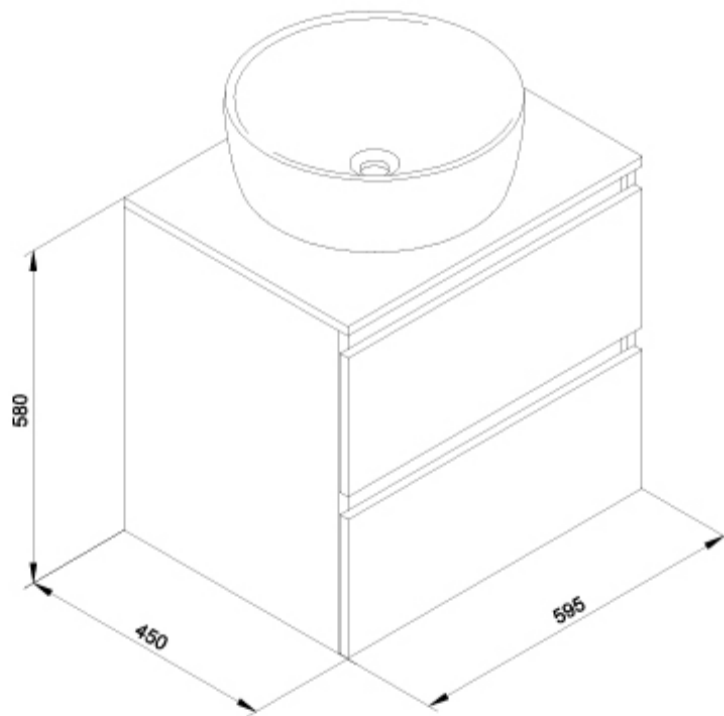

SUGERENCIAS

AMBIENTE

DIBUJOS TÉCNICOS

DESCARGAS

2D

-  60.92 KB  [Conjunto Daily 2C 60 cm + Lavabo Urban Blanco - Técnico \(.AI\)](#)
-  37.67 KB  [Conjunto Daily 2C 60 cm + Lavabo Urban Blanco - Técnico \(.DWG\)](#)
-  270.55 KB  [Conjunto Daily 2C 60 cm + Lavabo Urban Blanco - Técnico \(.DXF\)](#)
-  30.01 KB  [Conjunto Daily 2C 60 cm + Lavabo Urban Blanco - Técnico \(.PDF\)](#)