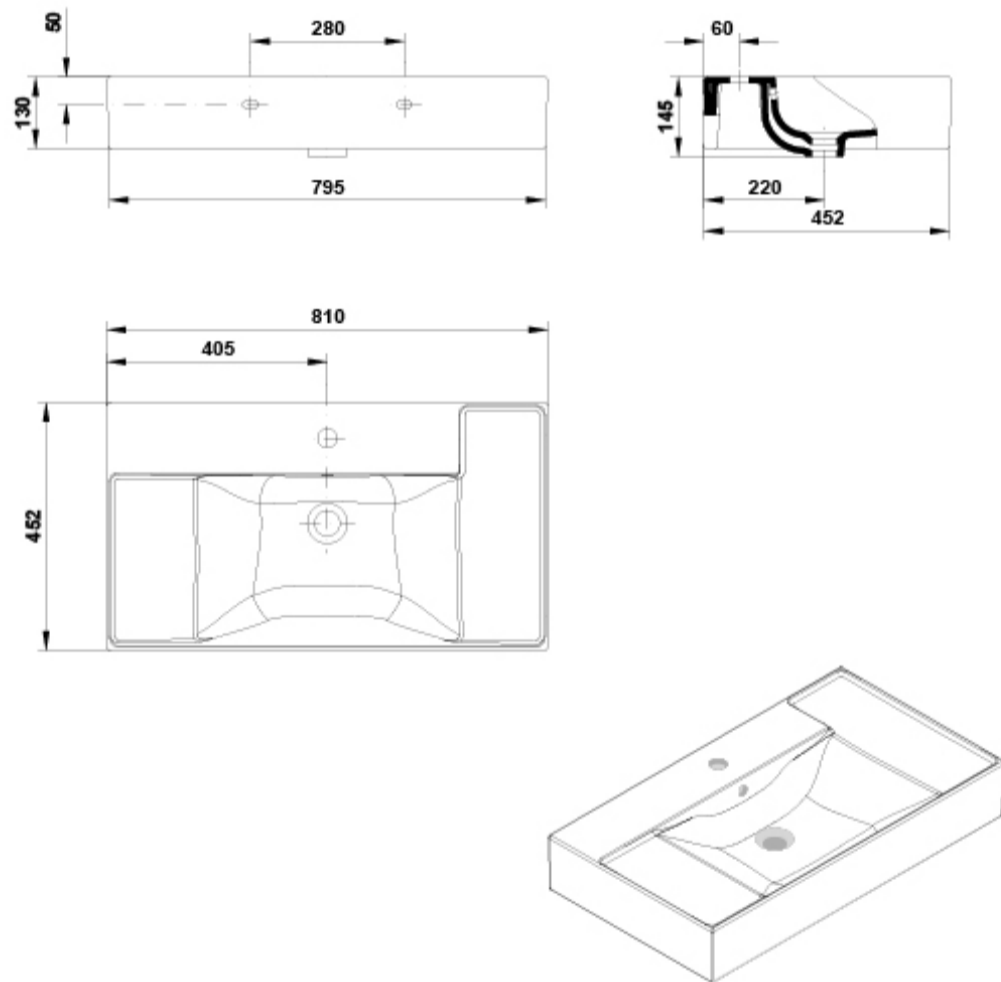

01
Blanco

ARTÍCULOS

Ref.	Producto/Conjunto	Medidas	€/u
10212	Lavabo con rebosadero y juego de fijación	81 x 45 cm	216,5 €
Opciones			
10208	Lavabo con rebosadero y juego de fijación	101 x 45 cm	256,5 €

INFORMACIÓN DE PRODUCTO

Características

Lavabo Albus de 81x45 cm con rebosadero y juego de fijación. / 23,5 kg / 21 unidades palet.

Información de utilidad

Los lavabos murales son ideales para crear espacios minimalistas. Son propuestas originales, inspiradas en el espacio y la arquitectura, que aportan un toque de distinción. Lavabos asimétricos, compactos que resultan en un juego de líneas y volúmenes depurados. Soluciones claves para crear una atmósfera especial.

COMPLEMENTOS

SUGERENCIAS

AMBIENTE

DIBUJOS TÉCNICOS

DESCARGAS

2D

-  174.2 KB  Lavabo 81x45 cm. - Técnico (.AI)
-  168.02 KB  Lavabo 81x45 cm. - Técnico (.DWG)
-  1015.58 KB  Lavabo 81x45 cm. - Técnico (.DXF)
-  175.51 KB  Lavabo 81x45 cm. - Técnico (.PDF)