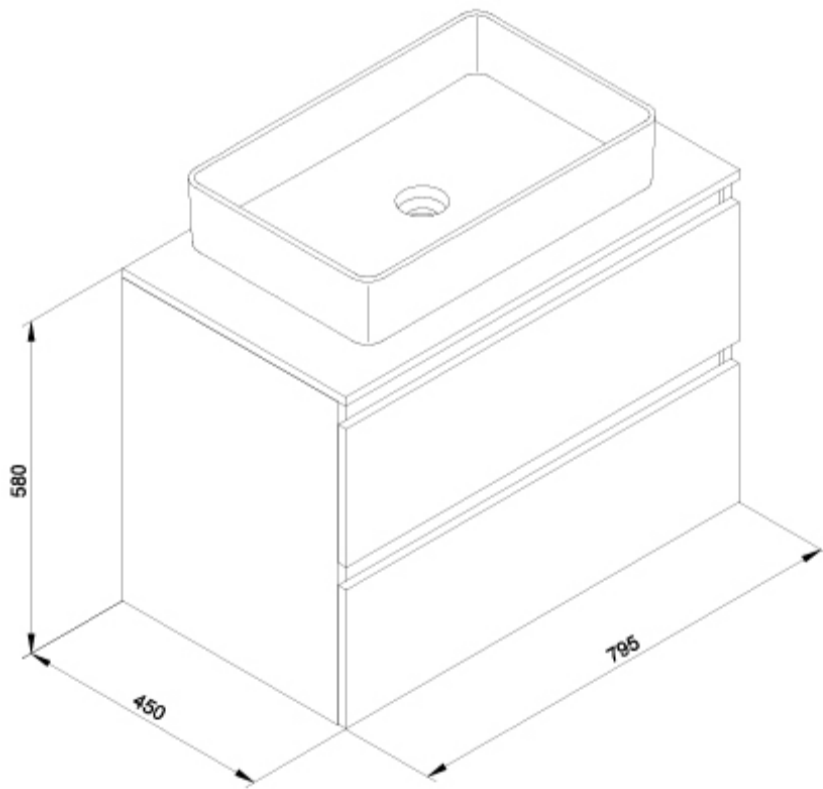

SUGERENCIAS

AMBIENTE

DIBUJOS TÉCNICOS

DESCARGAS

2D

-  64.76 KB  Conjunto Daily 2C 80 cm + Lavabo Hera 60x38 Blanco - Técnico (.AI)
-  41.46 KB  Conjunto Daily 2C 80 cm + Lavabo Hera 60x38 Blanco - Técnico (.DWG)
-  282.14 KB  Conjunto Daily 2C 80 cm + Lavabo Hera 60x38 Blanco - Técnico (.DXF)
-  32.57 KB  Conjunto Daily 2C 80 cm + Lavabo Hera 60x38 Blanco - Técnico (.PDF)