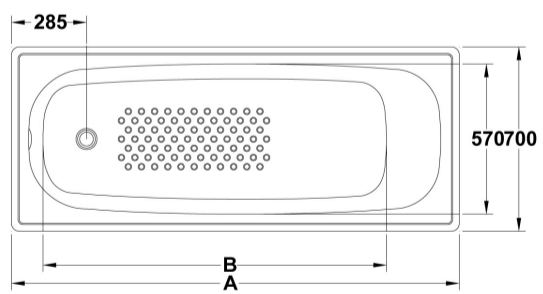

Ref.	A	B	Vol.
B70E	1700	1300	≈170
B60E	1600	1200	≈160
B50E	1500	1100	≈150
B40E	1400	1000	≈130
B30E	1300	900	≈120
B20E	1200	800	≈110
B15E	1105	700	≈80

* 70 litres displacement on average.