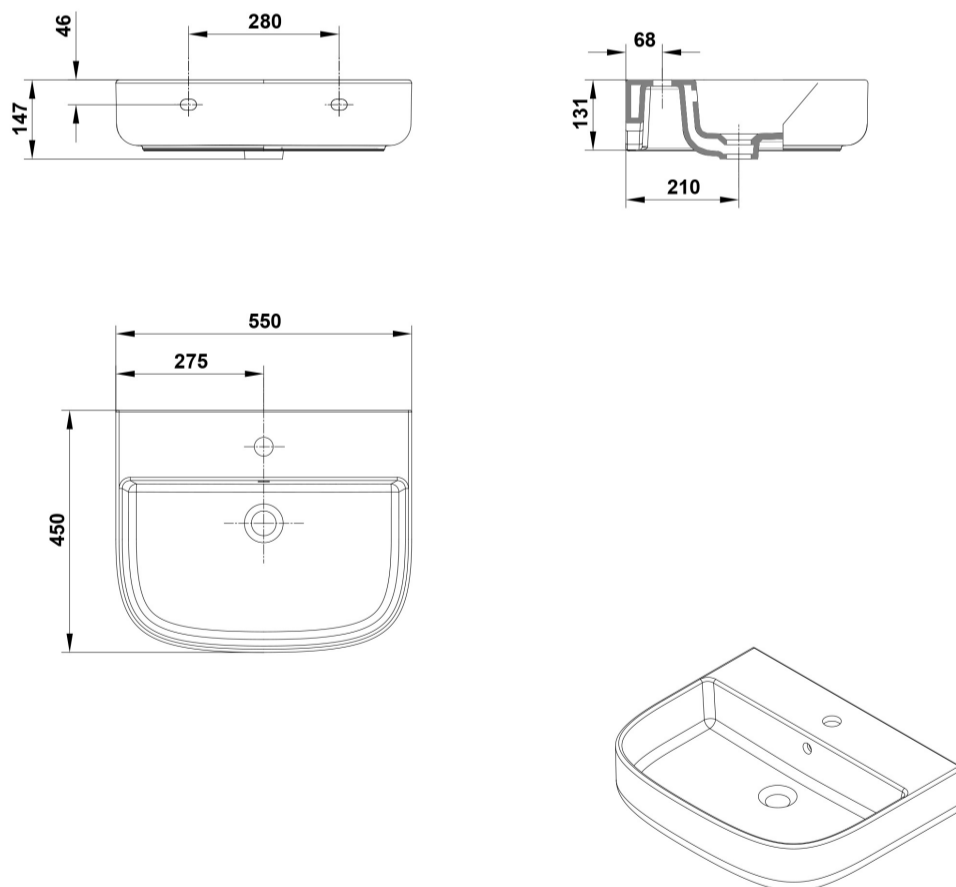

REF. 40045

COLORES / ACABADOS

01
Blanco

ARTÍCULOS

Ref.	Producto/Conjunto	Medidas	€/u
40045	Lavabo con rebosadero	55 x 45 cm	103,5 €

INFORMACIÓN DE PRODUCTO

Características

Lavabo de 55 x 45 cm. con rebosadero. / 16 Kg./ 24 unidades palet. Instalación sobre-encimera.

COMPLEMENTOS

SUGERENCIAS

AMBIENTE

DIBUJOS TÉCNICOS

DESCARGAS

2D

-  371.98 KB  Lavabo 55x45 cm. - Técnico (.AI)
-  533.95 KB  Lavabo 55x45 cm. - Técnico (.DWG)
-  3.82 MB  Lavabo 55x45 cm. - Técnico (.DXF)
-  389.63 KB  Lavabo 55x45 cm. - Técnico (.PDF)