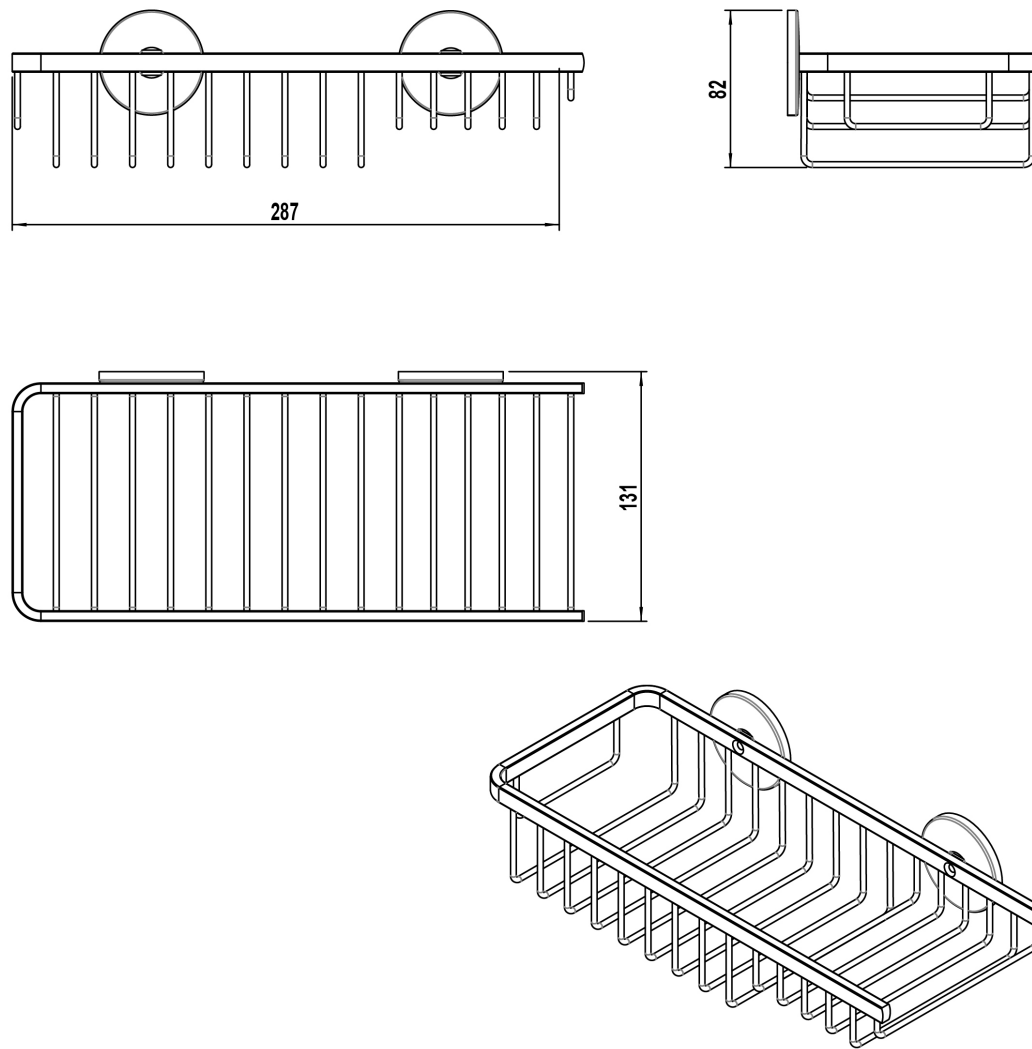

DESCARGAS

2D

- 153.33 KB [↓](#) Contenedor de ducha escaalón derecho - Técnico (.AI)
- 73.98 KB [↓](#) Contenedor de ducha escaalón derecho - Técnico (.DWG)
- 440.69 KB [↓](#) Contenedor de ducha escaalón derecho - Técnico (.DXF)
- 154.28 KB [↓](#) Contenedor de ducha escaalón derecho - Técnico (.PDF)